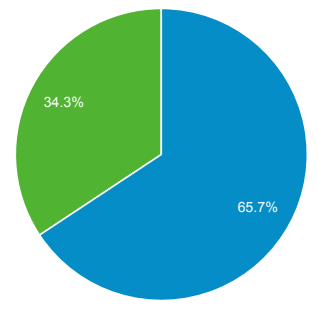

ภาพรวมผู้ชม

 ผู้ใช้ทั้งหมด
100.00% ผู้ใช้

1 ม.ค. 2019 - 31 ม.ค. 2019

ภาพรวม

ผู้ใช้ 4,402	ผู้ใช้ใหม่ 3,290	เซสชัน 6,615
จำนวนเซสชันต่อผู้ใช้ 1.50	จำนวนหน้าที่มีการเปิด 11,782	หน้า/เซสชัน 1.78
ระยะเวลาเซสชันเฉลี่ย 00:02:27	อัตราตีกลับ 61.32%	

■ New Visitor ■ Returning Visitor

ภาษา	ผู้ใช้	% ผู้ใช้
1. th-th	2,743	61.23%
2. th	1,003	22.39%
3. en-us	701	15.65%
4. en-gb	17	0.38%
5. en	7	0.16%
6. zh-cn	3	0.07%
7. en-au	2	0.04%
8. de	1	0.02%
9. de-de	1	0.02%
10. ja	1	0.02%