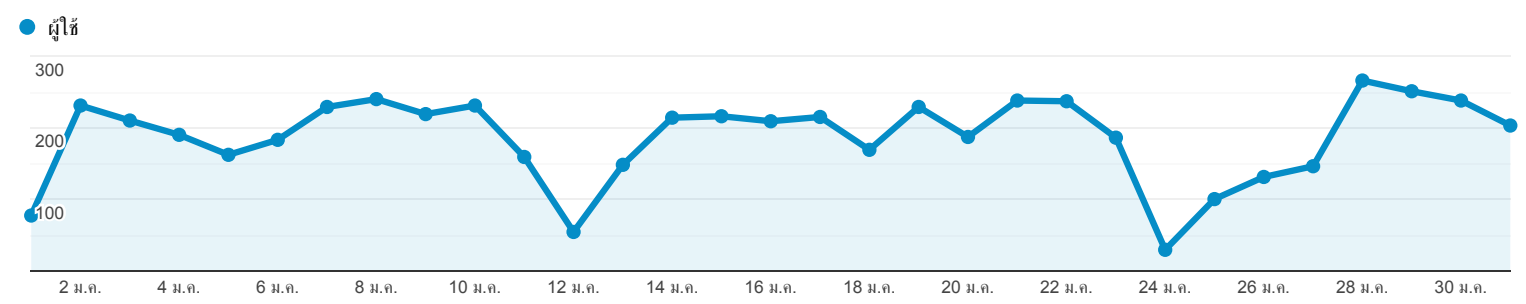

ภาพรวมผู้ชม

 ผู้ใช้ทั้งหมด
100.00% ผู้ใช้

1 ม.ค. 2019 - 31 ม.ค. 2019

ภาพรวม

ผู้ใช้ 4,402	ผู้ใช้ใหม่ 3,290	เซสชัน 6,615
จำนวนเซสชันต่อผู้ใช้ 1.50	จำนวนหน้าที่มีการเปิด 11,782	หน้า/เซสชัน 1.78
ระยะเวลาเซสชันเฉลี่ย 00:02:27	อัตราตีกลับ 61.32%	

■ New Visitor ■ Returning Visitor

ภาษา	ผู้ใช้	% ผู้ใช้
1. th-th	2,743	61.23%
2. th	1,003	22.39%
3. en-us	701	15.65%
4. en-gb	17	0.38%
5. en	7	0.16%
6. zh-cn	3	0.07%
7. en-au	2	0.04%
8. de	1	0.02%
9. de-de	1	0.02%
10. ja	1	0.02%