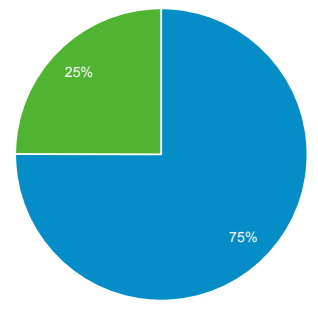

ภาพรวมผู้ชม

 ผู้ใช้ทั้งหมด  
 100.00% ผู้ใช้

1 ม.ค. 2018 - 31 ม.ค. 2018

ภาพรวม

<b>ผู้ใช้</b> <b>5,551</b>	<b>ผู้ใช้ใหม่</b> <b>4,887</b>	<b>เซสชัน</b> <b>8,103</b>
<b>จำนวนเซสชันต่อผู้ใช้</b> <b>1.46</b>	<b>จำนวนหน้าที่มีการเปิด</b> <b>17,839</b>	<b>หน้า/เซสชัน</b> <b>2.20</b>
<b>ระยะเวลาเซสชันเฉลี่ย</b> <b>00:03:06</b>	<b>อัตราตีกลับ</b> <b>50.03%</b>	

New Visitor Returning Visitor

ภาษา	ผู้ใช้	% ผู้ใช้
1. th	2,989	53.77%
2. th-th	1,576	28.35%
3. en-us	923	16.60%
4. en-gb	31	0.56%
5. (not set)	31	0.56%
6. ja-jp	2	0.04%
7. en	1	0.02%
8. en-au	1	0.02%
9. en-ca	1	0.02%
10. en-th	1	0.02%