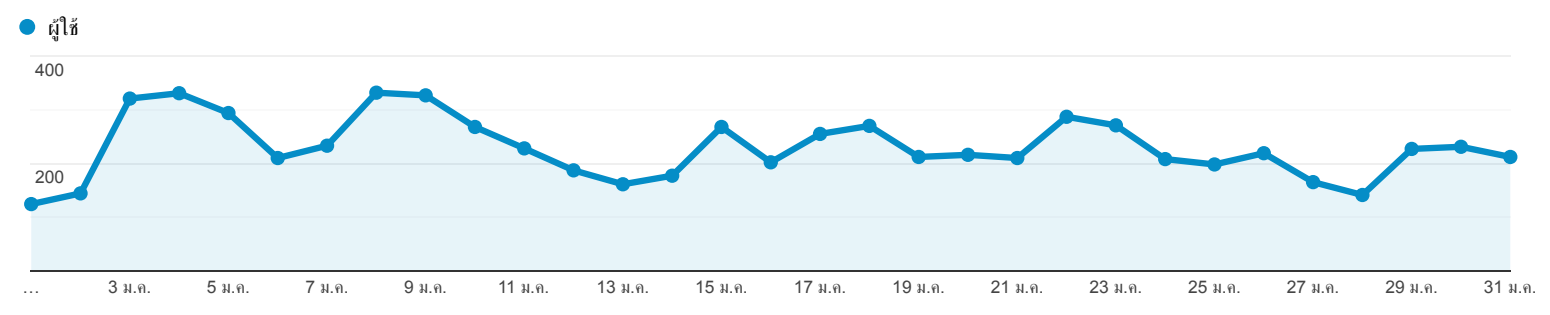

ภาพรวมผู้ชม

 ผู้ใช้ทั้งหมด  
 100.00% ผู้ใช้

1 ม.ค. 2018 - 31 ม.ค. 2018

ภาพรวม

<b>ผู้ใช้</b> <b>5,551</b>	<b>ผู้ใช้ใหม่</b> <b>4,887</b>	<b>เซสชัน</b> <b>8,103</b>
<b>จำนวนเซสชันต่อผู้ใช้</b> <b>1.46</b>	<b>จำนวนหน้าที่มีการเปิด</b> <b>17,839</b>	<b>หน้า/เซสชัน</b> <b>2.20</b>
<b>ระยะเวลาเซสชันเฉลี่ย</b> <b>00:03:06</b>	<b>อัตราตีกลับ</b> <b>50.03%</b>	

New Visitor Returning Visitor

ภาษา	ผู้ใช้	% ผู้ใช้
1. th	2,989	53.77%
2. th-th	1,576	28.35%
3. en-us	923	16.60%
4. en-gb	31	0.56%
5. (not set)	31	0.56%
6. ja-jp	2	0.04%
7. en	1	0.02%
8. en-au	1	0.02%
9. en-ca	1	0.02%
10. en-th	1	0.02%