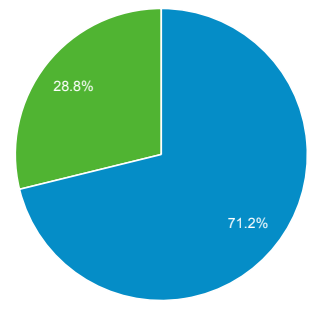

ภาพรวมผู้ชม

 ผู้ใช้ทั้งหมด  
100.00% ผู้ใช้

1 ต.ค. 2018 - 31 ต.ค. 2018

ภาพรวม

ผู้ใช้  
**2,911**

ผู้ใช้ใหม่  
**2,404**

เซสชัน  
**4,296**

จำนวนเซสชันต่อผู้ใช้  
**1.48**

จำนวนหน้าที่มีการเปิด  
**7,823**

หน้า/เซสชัน  
**1.82**

ระยะเวลาเซสชันเฉลี่ย  
**00:02:41**

อัตราตีกลับ  
**62.69%**

■ New Visitor
 ■ Returning Visitor

ภาษา	ผู้ชม	% ผู้ชม
1. th-th	1,842	62.12%
2. th	691	23.31%
3. en-us	398	13.42%
4. en-gb	25	0.84%
5. en	7	0.24%
6. en-au	1	0.03%
7. zh-cn	1	0.03%