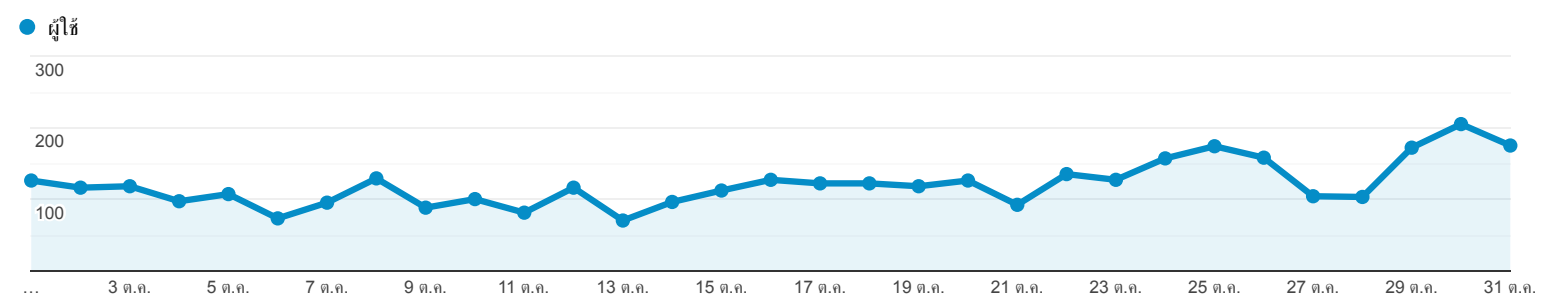

ภาพรวมผู้ชม

 ผู้ใช้ทั้งหมด  
100.00% ผู้ใช้

1 ต.ค. 2018 - 31 ต.ค. 2018

ภาพรวม

ผู้ใช้  
**2,911**

ผู้ใช้ใหม่  
**2,404**

เซสชัน  
**4,296**

จำนวนเซสชันต่อผู้ใช้  
**1.48**

จำนวนหน้าที่มีการเปิด  
**7,823**

หน้า/เซสชัน  
**1.82**

ระยะเวลาเซสชันเฉลี่ย  
**00:02:41**

อัตราตีกลับ  
**62.69%**

■ New Visitor
 ■ Returning Visitor

ภาษา	ผู้ชม	% ผู้ชม
1. th-th	1,842	62.12%
2. th	691	23.31%
3. en-us	398	13.42%
4. en-gb	25	0.84%
5. en	7	0.24%
6. en-au	1	0.03%
7. zh-cn	1	0.03%