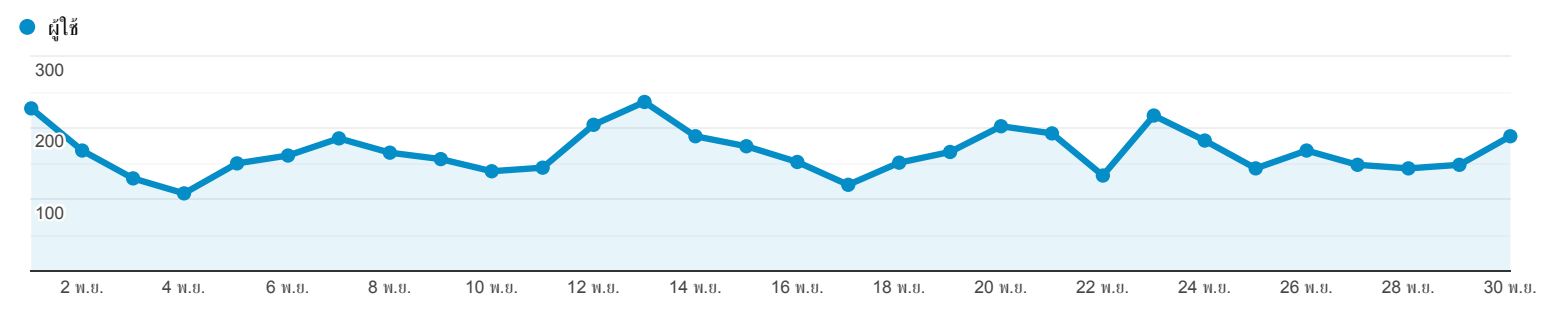

ภาพรวมผู้ชม

 ผู้ใช้ทั้งหมด
100.00% ผู้ใช้

1 พ.ย. 2018 - 30 พ.ย. 2018

ภาพรวม

ผู้ใช้ 3,794	ผู้ใช้ใหม่ 3,061	เซสชัน 5,762
จำนวนเซสชันต่อผู้ใช้ 1.52	จำนวนหน้าที่มีการเปิด 10,630	หน้า/เซสชัน 1.84
ระยะเวลาเซสชันเฉลี่ย 00:02:35	อัตราตีกลับ 62.96%	

■ New Visitor ■ Returning Visitor

ภาษา	ผู้ใช้งาน	% ผู้ใช้งาน
1. th-th	2,344	60.57%
2. th	899	23.23%
3. en-us	580	14.99%
4. en-gb	33	0.85%
5. en	5	0.13%
6. en-au	3	0.08%
7. zh-cn	2	0.05%
8. en-ph	1	0.03%
9. en-sg	1	0.03%
10. ko-kr	1	0.03%