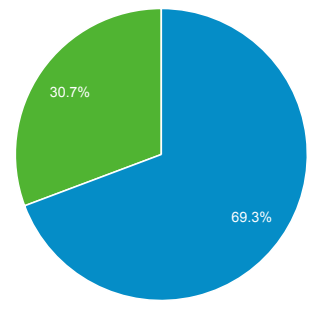

ภาพรวมผู้ชม

 ผู้ใช้ทั้งหมด
100.00% ผู้ใช้

1 พ.ย. 2018 - 30 พ.ย. 2018

ภาพรวม

ผู้ใช้ 3,794	ผู้ใช้ใหม่ 3,061	เซสชัน 5,762
จำนวนเซสชันต่อผู้ใช้ 1.52	จำนวนหน้าที่มีการเปิด 10,630	หน้า/เซสชัน 1.84
ระยะเวลาเซสชันเฉลี่ย 00:02:35	อัตราตีกลับ 62.96%	

■ New Visitor ■ Returning Visitor

ภาษา	ผู้ใช้งาน	% ผู้ใช้งาน
1. th-th	2,344	60.57%
2. th	899	23.23%
3. en-us	580	14.99%
4. en-gb	33	0.85%
5. en	5	0.13%
6. en-au	3	0.08%
7. zh-cn	2	0.05%
8. en-ph	1	0.03%
9. en-sg	1	0.03%
10. ko-kr	1	0.03%