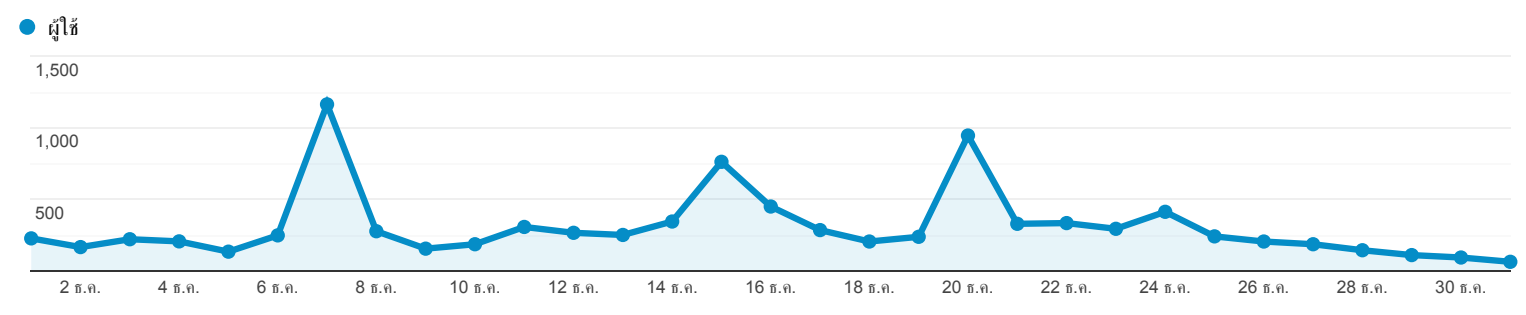

ภาพรวมผู้ชม

 ผู้ใช้ทั้งหมด
 100.00% ผู้ใช้

1 ธ.ค. 2018 - 31 ธ.ค. 2018

ภาพรวม

ผู้ใช้ 5,733	ผู้ใช้ใหม่ 4,477	เซสชัน 12,398
จำนวนเซสชันต่อผู้ใช้ 2.16	จำนวนหน้าที่มีการเปิด 29,604	หน้า/เซสชัน 2.39
ระยะเวลาเซสชันเฉลี่ย 00:04:11	อัตราตีกลับ 52.11%	

New Visitor Returning Visitor

ภาษา	ผู้ใช้	% ผู้ใช้
1. th-th	3,784	63.74%
2. th	1,334	22.47%
3. en-us	751	12.65%
4. en-gb	45	0.76%
5. en	9	0.15%
6. ja-jp	3	0.05%
7. en-au	2	0.03%
8. en-as	1	0.02%
9. en-ph	1	0.02%
10. en-th	1	0.02%