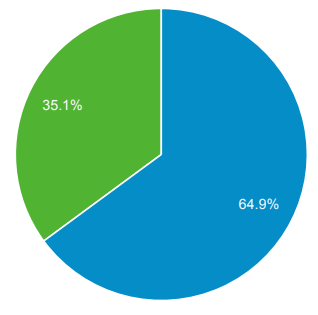

ภาพรวมผู้ชม

 ผู้ใช้ทั้งหมด
 100.00% ผู้ใช้

1 ธ.ค. 2018 - 31 ธ.ค. 2018

ภาพรวม

ผู้ใช้ 5,733	ผู้ใช้ใหม่ 4,477	เซสชัน 12,398
จำนวนเซสชันต่อผู้ใช้ 2.16	จำนวนหน้าที่มีการเปิด 29,604	หน้า/เซสชัน 2.39
ระยะเวลาเซสชันเฉลี่ย 00:04:11	อัตราตีกลับ 52.11%	

New Visitor Returning Visitor

ภาษา	ผู้ใช้	% ผู้ใช้
1. th-th	3,784	63.74%
2. th	1,334	22.47%
3. en-us	751	12.65%
4. en-gb	45	0.76%
5. en	9	0.15%
6. ja-jp	3	0.05%
7. en-au	2	0.03%
8. en-as	1	0.02%
9. en-ph	1	0.02%
10. en-th	1	0.02%