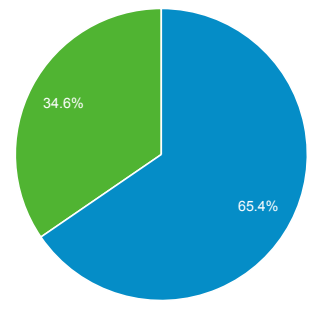

ภาพรวมผู้ชม

 ผู้ใช้ทั้งหมด
100.00% ผู้ใช้

1 ก.พ. 2019 - 28 ก.พ. 2019

ภาพรวม

ผู้ใช้ 3,231	ผู้ใช้ใหม่ 2,410	เซสชัน 4,870
จำนวนเซสชันต่อผู้ใช้ 1.51	จำนวนหน้าที่มีการเปิด 8,928	หน้า/เซสชัน 1.83
ระยะเวลาเซสชันเฉลี่ย 00:02:36	อัตราตีกลับ 59.55%	

■ New Visitor ■ Returning Visitor

ภาษา	ผู้ใช้งาน	% ผู้ใช้งาน
1. th-th	1,994	60.87%
2. th	743	22.68%
3. en-us	494	15.08%
4. en-gb	29	0.89%
5. en	8	0.24%
6. zh-cn	2	0.06%
7. en-as	1	0.03%
8. en-au	1	0.03%
9. en-sg	1	0.03%
10. id-id	1	0.03%