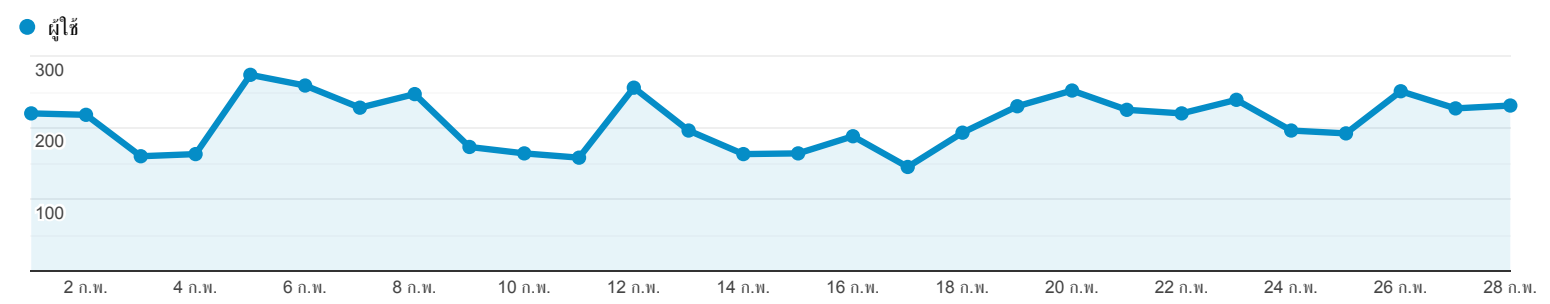

ภาพรวมผู้ชม

 ผู้ใช้ทั้งหมด
100.00% ผู้ใช้

1 ก.พ. 2018 - 28 ก.พ. 2018

ภาพรวม

ผู้ใช้ 4,703	ผู้ใช้ใหม่ 3,883	เซสชัน 6,465
จำนวนเซสชันต่อผู้ใช้ 1.37	จำนวนหน้าที่มีการเปิด 13,800	หน้า/เซสชัน 2.13
ระยะเวลาเซสชันเฉลี่ย 00:02:52	อัตราตีกลับ 51.79%	