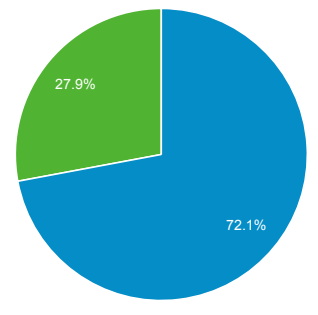

ผู้ใช้ 4,703	ผู้ใช้ใหม่ 3,883	เซสชัน 6,465
จำนวนเซสชันต่อผู้ใช้ 1.37	จำนวนหน้าที่มีการเปิด 13,800	หน้า/เซสชัน 2.13
ระยะเวลาเซสชันเฉลี่ย 00:02:52	อัตราตีกลับ 51.79%	

■ New Visitor ■ Returning Visitor