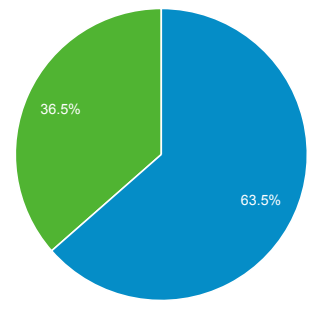

ภาพรวมผู้ชม

 ผู้ใช้ทั้งหมด
 100.00% ผู้ใช้

1 มี.ค. 2019 - 31 มี.ค. 2019

ภาพรวม

ผู้ใช้ 5,074	ผู้ใช้ใหม่ 3,780	เซสชัน 9,740
จำนวนเซสชันต่อผู้ใช้ 1.92	จำนวนหน้าที่มีการเปิด 19,433	หน้า/เซสชัน 2.00
ระยะเวลาเซสชันเฉลี่ย 00:02:51	อัตราตีกลับ 57.64%	

■ New Visitor ■ Returning Visitor

ภาษา	ผู้ใช้	% ผู้ใช้
1. th-th	3,381	65.16%
2. th	1,129	21.76%
3. en-us	624	12.03%
4. en-gb	30	0.58%
5. en	10	0.19%
6. zh-cn	3	0.06%
7. en-th	2	0.04%
8. ja-jp	2	0.04%
9. da-dk	1	0.02%
10. en-au	1	0.02%