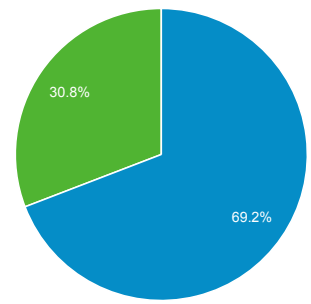

ภาพรวมผู้ชม

 ผู้ใช้ทั้งหมด
100.00% ผู้ใช้

1 มี.ค. 2018 - 31 มี.ค. 2018

ภาพรวม

ผู้ใช้
5,845

ผู้ใช้ใหม่
4,679

เซสชัน
8,616

จำนวนเซสชันต่อผู้ใช้
1.47

จำนวนหน้าที่มีการเปิด
17,366

หน้า/เซสชัน
2.02

ระยะเวลาเซสชันเฉลี่ย
00:02:45

อัตราตีกลับ
55.12%

■ New Visitor ■ Returning Visitor

ภาษา	ผู้ใช้	% ผู้ใช้
1. th	2,666	44.75%
2. th-th	2,363	39.67%
3. en-us	874	14.67%
4. en-gb	35	0.59%
5. (not set)	10	0.17%
6. en	4	0.07%
7. en-au	2	0.03%
8. fr-fr	1	0.02%
9. nb-no	1	0.02%
10. zh-cn	1	0.02%