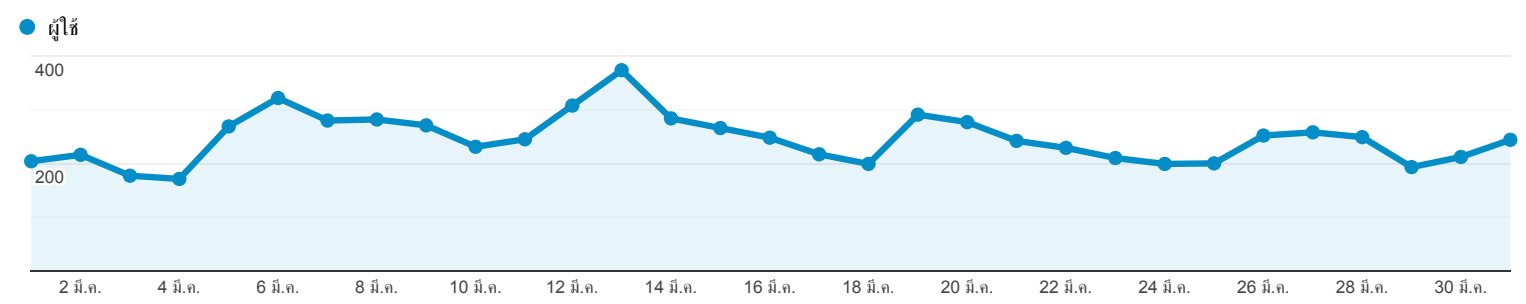

ภาพรวมผู้ชม

 ผู้ใช้ทั้งหมด
100.00% ผู้ใช้

1 มี.ค. 2018 - 31 มี.ค. 2018

ภาพรวม

ผู้ใช้
5,845

ผู้ใช้ใหม่
4,679

เซสชัน
8,616

จำนวนเซสชันต่อผู้ใช้
1.47

จำนวนหน้าที่มีการเปิด
17,366

หน้า/เซสชัน
2.02

ระยะเวลาเซสชันเฉลี่ย
00:02:45

อัตราตีกลับ
55.12%

■ New Visitor ■ Returning Visitor

ภาษา	ผู้ใช้	% ผู้ใช้
1. th	2,666	44.75%
2. th-th	2,363	39.67%
3. en-us	874	14.67%
4. en-gb	35	0.59%
5. (not set)	10	0.17%
6. en	4	0.07%
7. en-au	2	0.03%
8. fr-fr	1	0.02%
9. nb-no	1	0.02%
10. zh-cn	1	0.02%