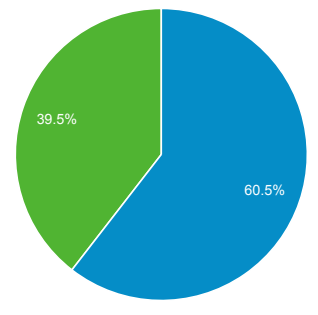

ผู้ใช้ 5,304	ผู้ใช้ใหม่ 3,691	เซสชัน 9,791
จำนวนเซสชันต่อผู้ใช้ 1.85	จำนวนหน้าที่มีการเปิด 19,076	หน้า/เซสชัน 1.95
ระยะเวลาเซสชันเฉลี่ย 00:03:13	อัตราตีกลับ 57.31%	

■ New Visitor ■ Returning Visitor