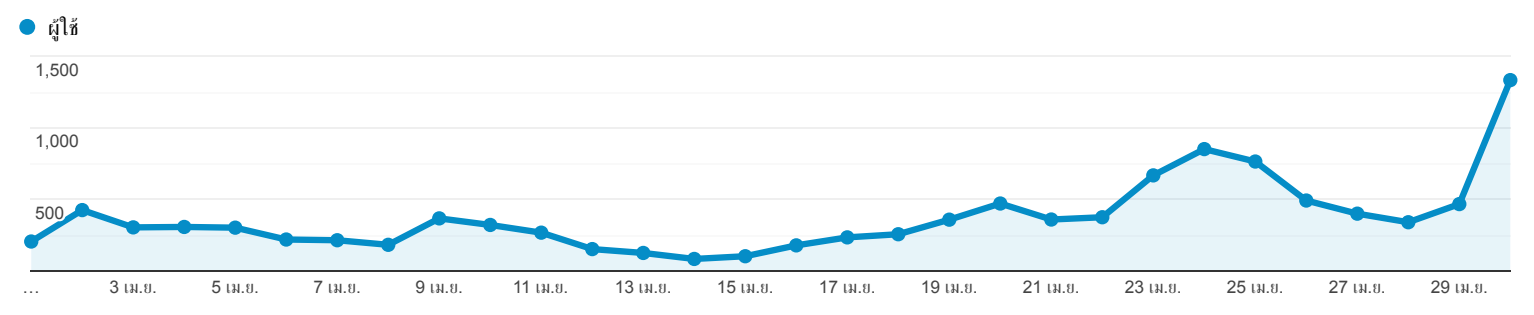

ภาพรวมผู้ชม

 ผู้ใช้ทั้งหมด
 100.00% ผู้ใช้

1 เม.ย. 2018 - 30 เม.ย. 2018

ภาพรวม

ผู้ใช้ 6,489	ผู้ใช้ใหม่ 4,922	เซสชัน 14,740
จำนวนเซสชันต่อผู้ใช้ 2.27	จำนวนหน้าที่มีการเปิด 30,997	หน้า/เซสชัน 2.10
ระยะเวลาเซสชันเฉลี่ย 00:03:34	อัตราตีกลับ 53.70%	

New Visitor Returning Visitor

ภาษา	ผู้ใช้	% ผู้ใช้
1. th-th	3,705	56.13%
2. th	1,843	27.92%
3. en-us	990	15.00%
4. en-gb	51	0.77%
5. en	6	0.09%
6. en-au	1	0.02%
7. ja	1	0.02%
8. ko-kr	1	0.02%
9. (not set)	1	0.02%
10. pt-br	1	0.02%