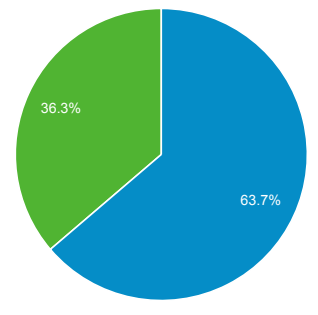

ภาพรวมผู้ชม

 ผู้ใช้ทั้งหมด
 100.00% ผู้ใช้

1 เม.ย. 2018 - 30 เม.ย. 2018

ภาพรวม

ผู้ใช้ 6,489	ผู้ใช้ใหม่ 4,922	เซสชัน 14,740
จำนวนเซสชันต่อผู้ใช้ 2.27	จำนวนหน้าที่มีการเปิด 30,997	หน้า/เซสชัน 2.10
ระยะเวลาเซสชันเฉลี่ย 00:03:34	อัตราตีกลับ 53.70%	

New Visitor Returning Visitor

ภาษา	ผู้ใช้	% ผู้ใช้
1. th-th	3,705	56.13%
2. th	1,843	27.92%
3. en-us	990	15.00%
4. en-gb	51	0.77%
5. en	6	0.09%
6. en-au	1	0.02%
7. ja	1	0.02%
8. ko-kr	1	0.02%
9. (not set)	1	0.02%
10. pt-br	1	0.02%