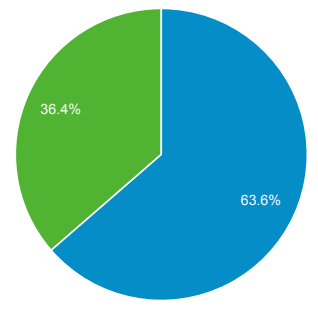

ผู้ใช้ 8,472	ผู้ใช้ใหม่ 6,398	เซสชัน 18,010
จำนวนเซสชันต่อผู้ใช้ 2.13	จำนวนหน้าที่มีการเปิด 35,209	หน้า/เซสชัน 1.95
ระยะเวลาเซสชันเฉลี่ย 00:03:16	อัตราตีกลับ 59.50%	

■ New Visitor ■ Returning Visitor