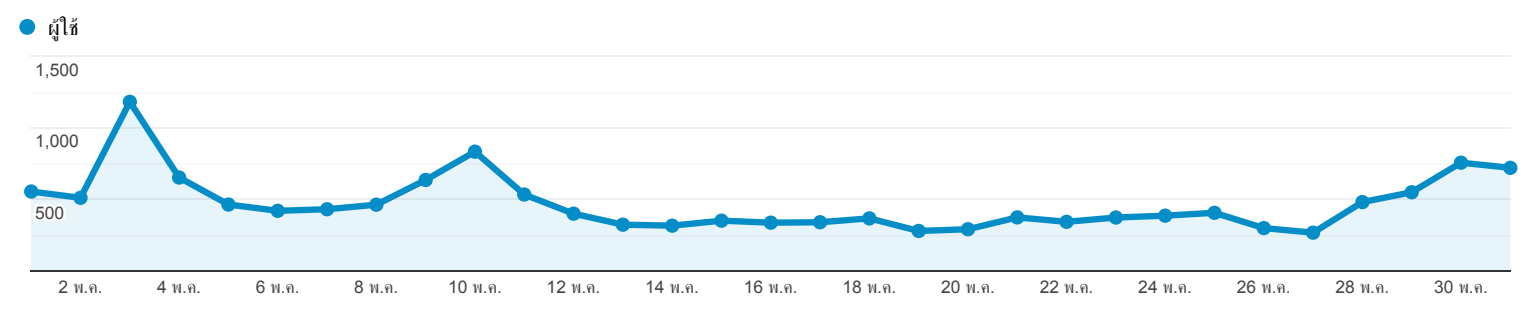

ภาพรวมผู้ชม

 ผู้ใช้ทั้งหมด
100.00% ผู้ใช้

1 พ.ค. 2018 - 31 พ.ค. 2018

ภาพรวม

ผู้ใช้ 8,472	ผู้ใช้ใหม่ 6,398	เซสชัน 18,010
จำนวนเซสชันต่อผู้ใช้ 2.13	จำนวนหน้าที่มีการเปิด 35,209	หน้า/เซสชัน 1.95
ระยะเวลาเซสชันเฉลี่ย 00:03:16	อัตราตีกลับ 59.50%	

■ New Visitor ■ Returning Visitor

ภาษา	ผู้ใช้งาน	% ผู้ใช้งาน
1. th-th	5,090	58.45%
2. th	2,207	25.34%
3. en-us	1,330	15.27%
4. en-gb	49	0.56%
5. en	15	0.17%
6. zh-cn	5	0.06%
7. de	1	0.01%
8. de-de	1	0.01%
9. en-au	1	0.01%
10. en-ca	1	0.01%