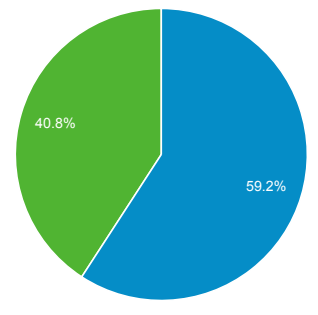

ภาพรวมผู้ชม

 ผู้ใช้ทั้งหมด  
 100.00% ผู้ใช้

1 มิ.ย. 2018 - 30 มิ.ย. 2018

ภาพรวม

|  |   |                                   |
|--|---|-----------------------------------|
| <b>ผู้ใช้</b><br><b>6,854</b>                  | <b>ผู้ใช้ใหม่</b><br><b>4,618</b>             | <b>เซสชัน</b><br><b>16,302</b>    |
| <b>จำนวนเซสชันต่อผู้ใช้</b><br><b>2.38</b>     | <b>จำนวนหน้าที่มีการเปิด</b><br><b>30,060</b> | <b>หน้า/เซสชัน</b><br><b>1.84</b> |
| <b>ระยะเวลาเซสชันเฉลี่ย</b><br><b>00:02:54</b> | <b>อัตราตีกลับ</b><br><b>62.85%</b>           |                                   |

■ New Visitor ■ Returning Visitor

| ภาษา      | ผู้ใช้ | % ผู้ใช้ |
|-----------|--------|----------|
| 1. th-th  | 4,012  | 57.78%   |
| 2. th     | 1,733  | 24.96%   |
| 3. en-us  | 1,011  | 14.56%   |
| 4. fr     | 120    | 1.73%    |
| 5. en-gb  | 41     | 0.59%    |
| 6. en     | 8      | 0.12%    |
| 7. de     | 3      | 0.04%    |
| 8. de-de  | 3      | 0.04%    |
| 9. ja-jp  | 3      | 0.04%    |
| 10. en-au | 2      | 0.03%    |