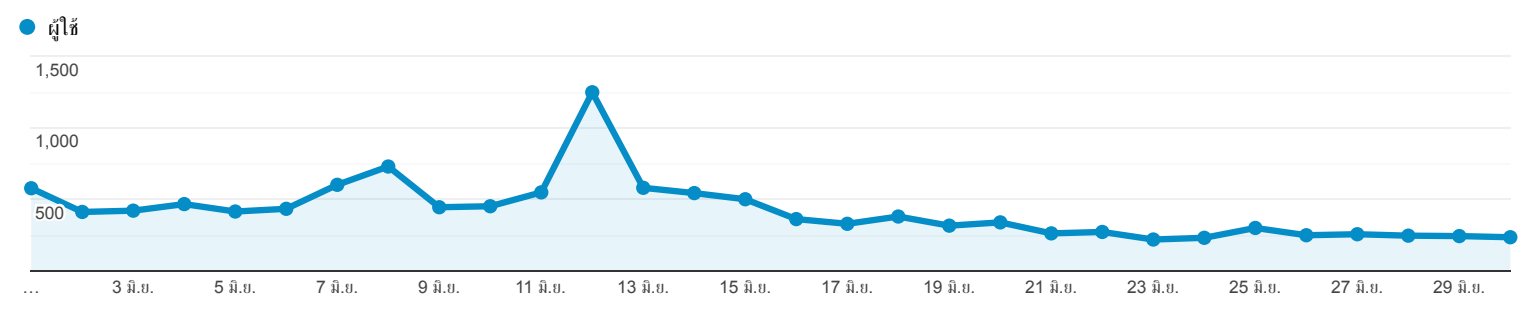

ภาพรวมผู้ชม

 ผู้ใช้ทั้งหมด  
 100.00% ผู้ใช้

1 มิ.ย. 2018 - 30 มิ.ย. 2018

ภาพรวม

|  |   |                                   |
|--|---|-----------------------------------|
| <b>ผู้ใช้</b><br><b>6,854</b>                  | <b>ผู้ใช้ใหม่</b><br><b>4,618</b>             | <b>เซสชัน</b><br><b>16,302</b>    |
| <b>จำนวนเซสชันต่อผู้ใช้</b><br><b>2.38</b>     | <b>จำนวนหน้าที่มีการเปิด</b><br><b>30,060</b> | <b>หน้า/เซสชัน</b><br><b>1.84</b> |
| <b>ระยะเวลาเซสชันเฉลี่ย</b><br><b>00:02:54</b> | <b>อัตราตีกลับ</b><br><b>62.85%</b>           |                                   |