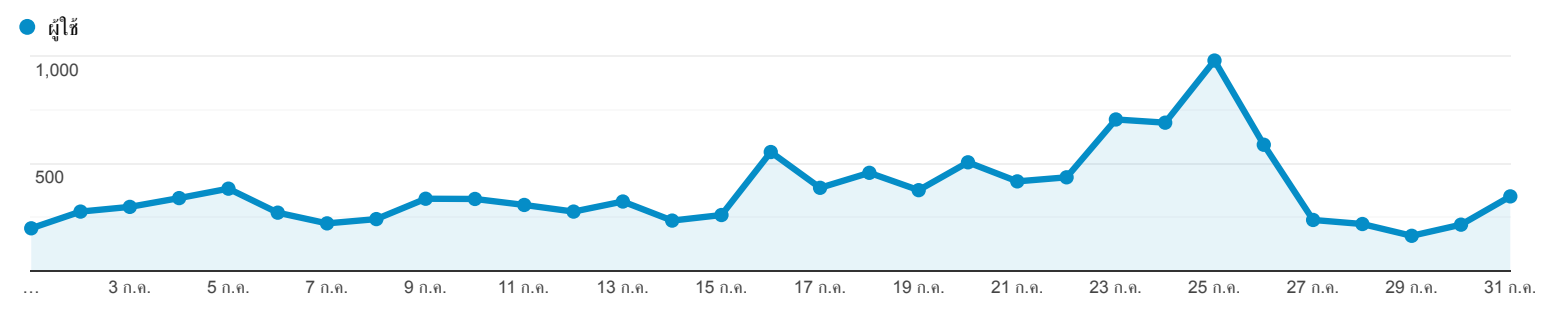

ภาพรวมผู้ชม

 ผู้ใช้ทั้งหมด  
100.00% ผู้ใช้

1 ก.ค. 2018 - 31 ก.ค. 2018

ภาพรวม

ผู้ใช้ <b>6,288</b>	ผู้ใช้ใหม่ <b>4,366</b>	เซสชัน <b>14,200</b>
จำนวนเซสชันต่อผู้ใช้ <b>2.26</b>	จำนวนหน้าที่มีการเปิด <b>23,495</b>	หน้า/เซสชัน <b>1.65</b>
ระยะเวลาเซสชันเฉลี่ย <b>00:02:26</b>	อัตราตีกลับ <b>67.98%</b>	

■ New Visitor ■ Returning Visitor

ภาษา	ผู้ใช้	% ผู้ใช้
1. th-th	3,860	60.10%
2. th	1,503	23.40%
3. en-us	976	15.20%
4. en-gb	39	0.61%
5. fr	20	0.31%
6. en	12	0.19%
7. de-de	3	0.05%
8. en-au	2	0.03%
9. th-us	2	0.03%
10. en-sg	1	0.02%