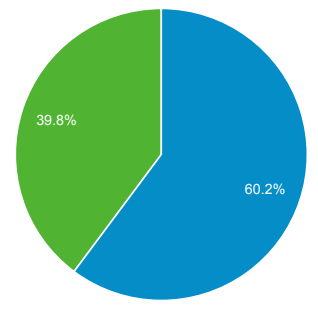

ภาพรวมผู้ชม

 ผู้ใช้ทั้งหมด  
100.00% ผู้ใช้

1 ก.ค. 2018 - 31 ก.ค. 2018

ภาพรวม

ผู้ใช้ <b>6,288</b>	ผู้ใช้ใหม่ <b>4,366</b>	เซสชัน <b>14,200</b>
จำนวนเซสชันต่อผู้ใช้ <b>2.26</b>	จำนวนหน้าที่มีการเปิด <b>23,495</b>	หน้า/เซสชัน <b>1.65</b>
ระยะเวลาเซสชันเฉลี่ย <b>00:02:26</b>	อัตราตีกลับ <b>67.98%</b>	

■ New Visitor ■ Returning Visitor

ภาษา	ผู้ใช้	% ผู้ใช้
1. th-th	3,860	60.10%
2. th	1,503	23.40%
3. en-us	976	15.20%
4. en-gb	39	0.61%
5. fr	20	0.31%
6. en	12	0.19%
7. de-de	3	0.05%
8. en-au	2	0.03%
9. th-us	2	0.03%
10. en-sg	1	0.02%