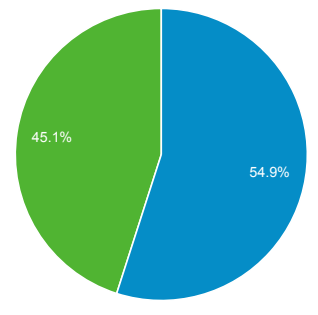

ภาพรวมผู้ชม

 ผู้ใช้ทั้งหมด
 100.00% ผู้ใช้

1 ส.ค. 2018 - 31 ส.ค. 2018

ภาพรวม

ผู้ใช้ 1,733	ผู้ใช้ใหม่ 1,022	เซสชัน 2,794
จำนวนเซสชันต่อผู้ใช้ 1.61	จำนวนหน้าที่มีการเปิด 4,248	หน้า/เซสชัน 1.52
ระยะเวลาเซสชันเฉลี่ย 00:01:56	อัตราตีกลับ 73.98%	

New Visitor Returning Visitor

ภาษา	ผู้ใช้	% ผู้ใช้
1. th-th	962	54.69%
2. th	465	26.44%
3. en-us	217	12.34%
4. fr	95	5.40%
5. en-gb	15	0.85%
6. de-de	2	0.11%
7. zh-cn	2	0.11%
8. de-ch	1	0.06%