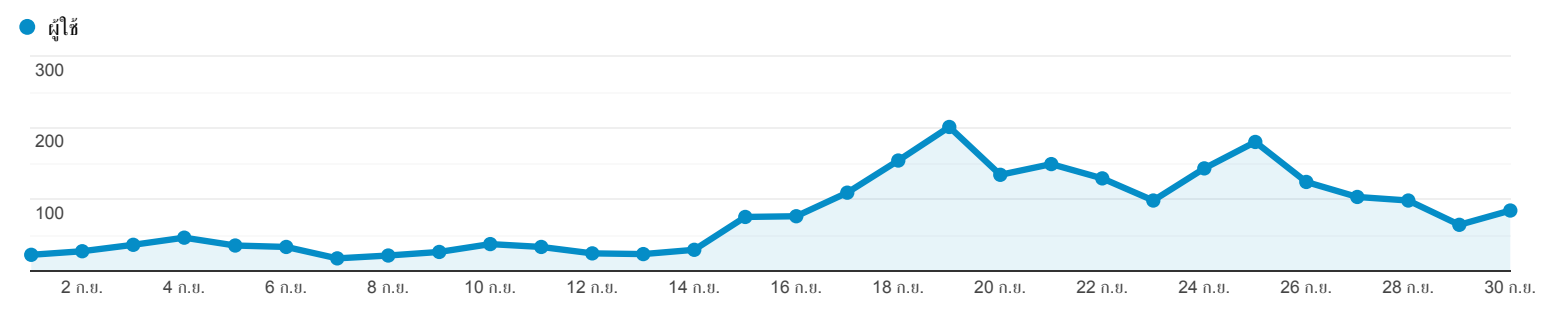

ภาพรวมผู้ชม

 ผู้ใช้ทั้งหมด  
 100.00% ผู้ใช้

1 ก.ย. 2018 - 30 ก.ย. 2018

ภาพรวม

<b>ผู้ใช้</b> <b>1,925</b>	<b>ผู้ใช้ใหม่</b> <b>1,651</b>	<b>เซสชัน</b> <b>2,623</b>
<b>จำนวนเซสชันต่อผู้ใช้</b> <b>1.36</b>	<b>จำนวนหน้าที่มีการเปิด</b> <b>4,616</b>	<b>หน้า/เซสชัน</b> <b>1.76</b>
<b>ระยะเวลาเซสชันเฉลี่ย</b> <b>00:02:37</b>	<b>อัตราตีกลับ</b> <b>65.04%</b>	

■ New Visitor ■ Returning Visitor

ภาษา	ผู้ใช้	% ผู้ใช้
1. th-th	1,272	65.36%
2. th	380	19.53%
3. en-us	260	13.36%
4. fr	18	0.92%
5. en-gb	14	0.72%
6. de	1	0.05%
7. en-za	1	0.05%