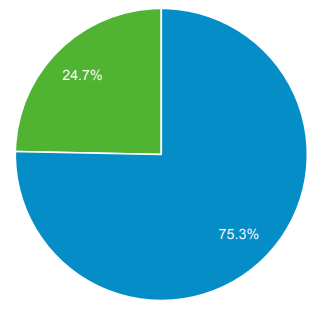

ภาพรวมผู้ชม

 ผู้ใช้ทั้งหมด  
 100.00% ผู้ใช้

1 ก.ย. 2018 - 30 ก.ย. 2018

ภาพรวม

<b>ผู้ใช้</b> <b>1,925</b>	<b>ผู้ใช้ใหม่</b> <b>1,651</b>	<b>เซสชัน</b> <b>2,623</b>
<b>จำนวนเซสชันต่อผู้ใช้</b> <b>1.36</b>	<b>จำนวนหน้าที่มีการเปิด</b> <b>4,616</b>	<b>หน้า/เซสชัน</b> <b>1.76</b>
<b>ระยะเวลาเซสชันเฉลี่ย</b> <b>00:02:37</b>	<b>อัตราตีกลับ</b> <b>65.04%</b>	

■ New Visitor ■ Returning Visitor

ภาษา	ผู้ใช้	% ผู้ใช้
1. th-th	1,272	65.36%
2. th	380	19.53%
3. en-us	260	13.36%
4. fr	18	0.92%
5. en-gb	14	0.72%
6. de	1	0.05%
7. en-za	1	0.05%