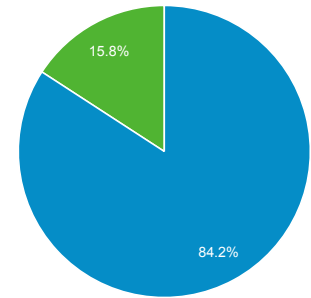

ภาพรวมผู้ชม

ผู้ใช้ทั้งหมด
100.00% ผู้ใช้

1 ม.ค. 2018 - 31 ม.ค. 2018

ภาพรวม

● ผู้ใช้

ผู้ใช้งาน 420	ผู้ใช้งานใหม่ 420	เซสชัน 512
จำนวนเซสชันต่อผู้ใช้งาน 1.22	จำนวนหน้าที่มีการเปิด 765	หน้า/เซสชัน 1.49
ระยะเวลาเซสชันเฉลี่ย 00:01:50	อัตราตีกลับ 68.55%	

■ New Visitor ■ Returning Visitor

ภาษา	ผู้ใช้งาน	% ผู้ใช้งาน
1. th	228	54.29%
2. th-th	114	27.14%
3. en-us	77	18.33%
4. en-gb	1	0.24%