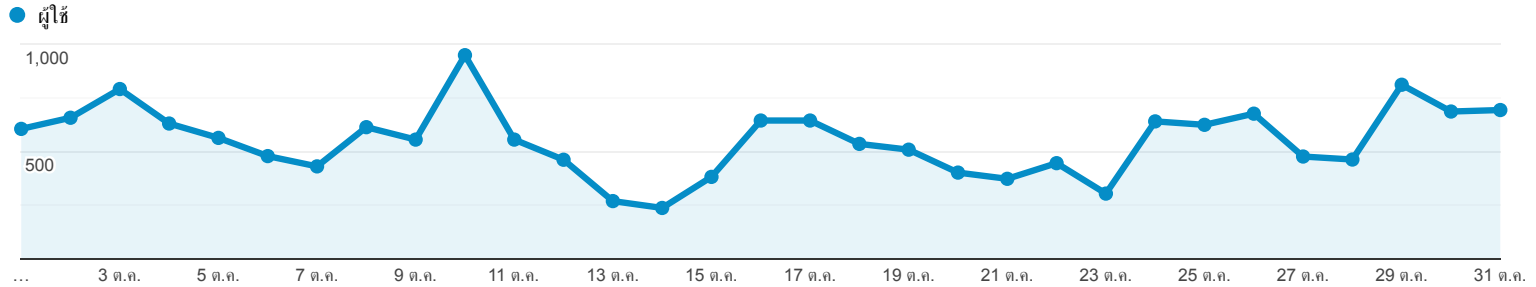

ภาพรวมผู้ชม

ผู้ใช้ทั้งหมด  
100.00% ผู้ใช้

1 ต.ค. 2018 - 31 ต.ค. 2018

ภาพรวม

ผู้ใช้ <b>9,814</b>	ผู้ใช้ใหม่ <b>4,922</b>	เซสชัน <b>20,364</b>
จำนวนเซสชันต่อผู้ใช้ <b>2.07</b>	จำนวนหน้าที่มีการเปิด <b>29,197</b>	หน้า/เซสชัน <b>1.43</b>
ระยะเวลาเซสชันเฉลี่ย <b>00:01:40</b>	อัตราตีกลับ <b>71.71%</b>	

Returning Visitor New Visitor

ภาษา	ผู้ใช้	% ผู้ใช้
1. th-th	5,831	58.64%
2. th	2,301	23.14%
3. en-us	1,697	17.07%
4. en-gb	82	0.82%
5. en	12	0.12%
6. zh-cn	7	0.07%
7. ja-jp	3	0.03%
8. de-de	2	0.02%
9. en-au	2	0.02%
10. en-sg	2	0.02%