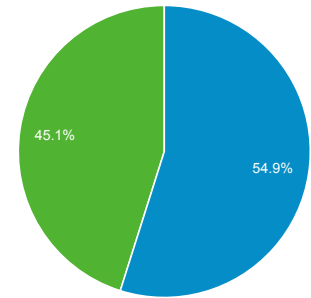

ภาพรวมผู้ชม

ผู้ใช้ทั้งหมด  
100.00% ผู้ใช้

1 ต.ค. 2018 - 31 ต.ค. 2018

ภาพรวม

ผู้ใช้ <b>9,814</b>	ผู้ใช้ใหม่ <b>4,922</b>	เซสชัน <b>20,364</b>
จำนวนเซสชันต่อผู้ใช้ <b>2.07</b>	จำนวนหน้าที่มีการเปิด <b>29,197</b>	หน้า/เซสชัน <b>1.43</b>
ระยะเวลาเซสชันเฉลี่ย <b>00:01:40</b>	อัตราตีกลับ <b>71.71%</b>	

Returning Visitor New Visitor

ภาษา	ผู้ใช้	% ผู้ใช้
1. th-th	5,831	58.64%
2. th	2,301	23.14%
3. en-us	1,697	17.07%
4. en-gb	82	0.82%
5. en	12	0.12%
6. zh-cn	7	0.07%
7. ja-jp	3	0.03%
8. de-de	2	0.02%
9. en-au	2	0.02%
10. en-sg	2	0.02%