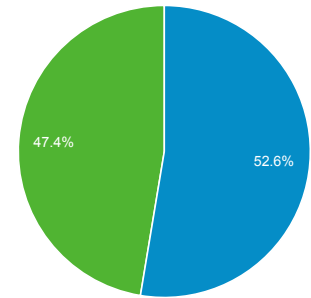

ภาพรวมผู้ชม

ผู้ใช้ทั้งหมด  
100.00% ผู้ใช้

1 พ.ย. 2018 - 30 พ.ย. 2018

ภาพรวม

ผู้ใช้

15,336

ผู้ใช้ใหม่

8,650

เซสชัน

50,342

จำนวนเซสชันต่อผู้ใช้

3.28

จำนวนหน้าที่มีการเปิด

74,599

หน้า/เซสชัน

1.48

ระยะเวลาเซสชันเฉลี่ย

00:02:14

อัตราตีกลับ

69.26%

Returning Visitor New Visitor

ภาษา	ผู้ใช้	% ผู้ใช้
1. th-th	9,687	61.49%
2. th	3,326	21.11%
3. en-us	2,531	16.06%
4. en-gb	139	0.88%
5. zh-cn	31	0.20%
6. en	22	0.14%
7. en-au	7	0.04%
8. ko	3	0.02%
9. de-de	2	0.01%
10. en-sg	1	0.01%