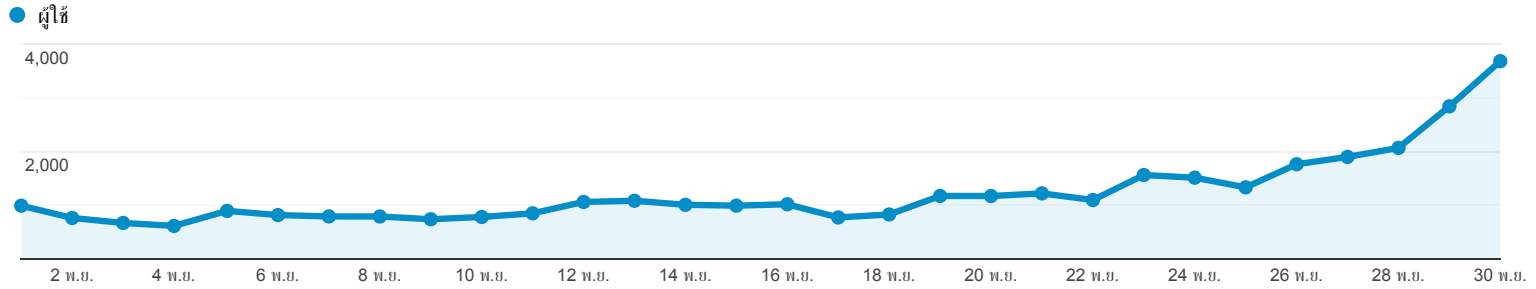

ภาพรวมผู้ชม

ผู้ใช้ทั้งหมด  
100.00% ผู้ใช้

1 พ.ย. 2018 - 30 พ.ย. 2018

ภาพรวม

ผู้ใช้

15,336

ผู้ใช้ใหม่

8,650

เซสชัน

50,342

จำนวนเซสชันต่อผู้ใช้

3.28

จำนวนหน้าที่มีการเปิด

74,599

หน้า/เซสชัน

1.48

ระยะเวลาเซสชันเฉลี่ย

00:02:14

อัตราตีกลับ

69.26%

Returning Visitor New Visitor

ภาษา	ผู้ใช้	% ผู้ใช้
1. th-th	9,687	61.49%
2. th	3,326	21.11%
3. en-us	2,531	16.06%
4. en-gb	139	0.88%
5. zh-cn	31	0.20%
6. en	22	0.14%
7. en-au	7	0.04%
8. ko	3	0.02%
9. de-de	2	0.01%
10. en-sg	1	0.01%