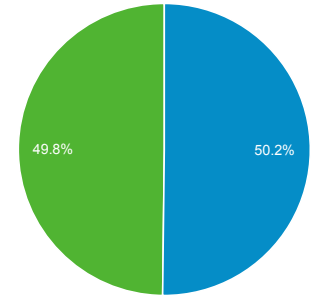

ภาพรวมผู้ชม

ผู้เข้าชมทั้งหมด  
100.00% ผู้ใช้

1 ธ.ค. 2018 - 31 ธ.ค. 2018

ภาพรวม

ผู้เข้าชม

22,527

ผู้เข้าชมใหม่

13,437

เซสชัน

120,336

จำนวนเซสชันต่อผู้เข้าชม

5.34

จำนวนหน้าที่มีการเปิด

174,141

หน้า/เซสชัน

1.45

ระยะเวลาเซสชันเฉลี่ย

00:01:47

อัตราตีกลับ

70.50%

■ New Visitor ■ Returning Visitor

ภาษา	ผู้เข้าชม	% ผู้เข้าชม
1. th-th	15,320	65.12%
2. th	4,608	19.59%
3. en-us	3,347	14.23%
4. en-gb	173	0.74%
5. en	30	0.13%
6. zh-cn	20	0.09%
7. en-au	6	0.03%
8. de-de	2	0.01%
9. en-sg	2	0.01%
10. en-th	2	0.01%