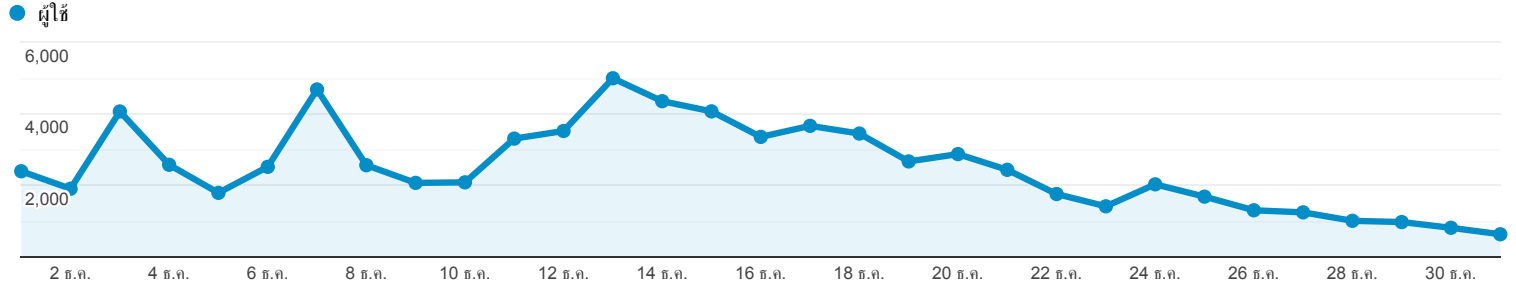

ภาพรวมผู้ชม

ผู้เข้าชมทั้งหมด  
100.00% ผู้ใช้

1 ธ.ค. 2018 - 31 ธ.ค. 2018

ภาพรวม

ผู้เข้าชม

22,527

ผู้เข้าชมใหม่

13,437

เซสชัน

120,336

จำนวนเซสชันต่อผู้เข้าชม

5.34

จำนวนหน้าที่มีการเปิด

174,141

หน้า/เซสชัน

1.45

ระยะเวลาเซสชันเฉลี่ย

00:01:47

อัตราตีกลับ

70.50%

■ New Visitor ■ Returning Visitor

ภาษา	ผู้เข้าชม	% ผู้เข้าชม
1. th-th	15,320	65.12%
2. th	4,608	19.59%
3. en-us	3,347	14.23%
4. en-gb	173	0.74%
5. en	30	0.13%
6. zh-cn	20	0.09%
7. en-au	6	0.03%
8. de-de	2	0.01%
9. en-sg	2	0.01%
10. en-th	2	0.01%