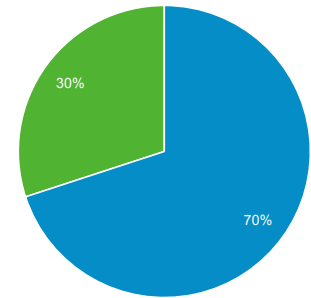

11,186

เซสชัน

26,808

จำนวนเซสชันต่อผู้ใช้

2.34

จำนวนหน้าที่มีการเปิด

41,278

หน้า/เซสชัน

1.54

ระยะเวลาเซสชันเฉลี่ย

00:02:13

อัตราตีกลับ

67.25%

■ New Visitor ■ Returning Visitor

ภาษา	ผู้ใช้	% ผู้ใช้
1. th	5,780	50.42%
2. th-th	3,682	32.12%
3. en-us	1,827	15.94%
4. (not set)	87	0.76%
5. en-gb	66	0.58%
6. zh-cn	11	0.10%
7. en	3	0.03%
8. c	1	0.01%
9. en-tt	1	0.01%
10. fi	1	0.01%