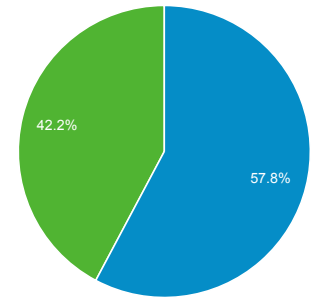

ภาพรวมผู้ชม

ผู้ใช้ทั้งหมด
100.00% ผู้ใช้

1 มี.ค. 2018 - 31 มี.ค. 2018

ภาพรวม

ผู้ใช้
18,984

ผู้ใช้ใหม่
14,018

เซสชัน
79,910

จำนวนเซสชันต่อผู้ใช้
4.21

จำนวนหน้าที่มีการเปิด
117,559

หน้า/เซสชัน
1.47

ระยะเวลาเซสชันเฉลี่ย
00:01:41

อัตราตีกลับ
69.18%

New Visitor Returning Visitor

ภาษา	ผู้ใช้	% ผู้ใช้
1. th-th	9,523	47.33%
2. th	7,571	37.63%
3. en-us	2,897	14.40%
4. en-gb	94	0.47%
5. en	16	0.08%
6. zh-cn	9	0.04%
7. en-au	2	0.01%
8. en-sg	2	0.01%
9. ko	2	0.01%
10. en-tt	1	0.00%