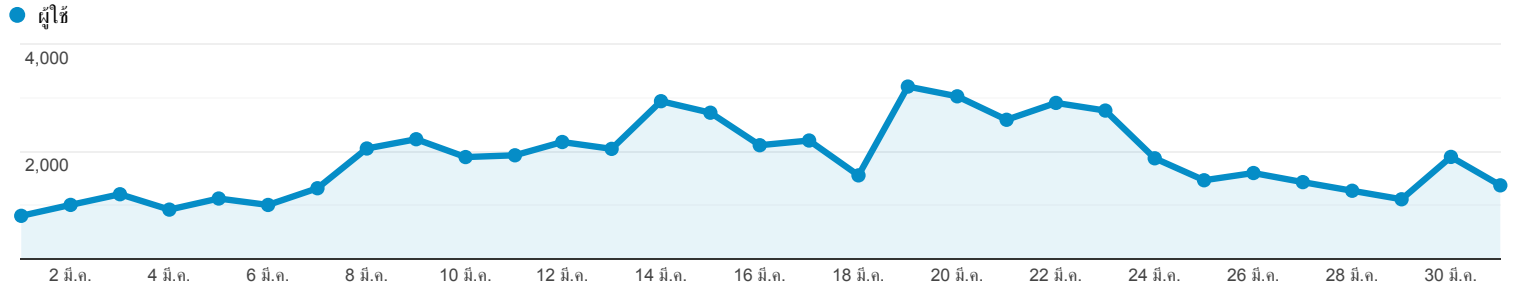

ภาพรวมผู้ชม

ผู้ใช้ทั้งหมด
100.00% ผู้ใช้

1 มี.ค. 2018 - 31 มี.ค. 2018

ภาพรวม

ผู้ใช้
18,984

ผู้ใช้ใหม่
14,018

เซสชัน
79,910

จำนวนเซสชันต่อผู้ใช้
4.21

จำนวนหน้าที่มีการเปิด
117,559

หน้า/เซสชัน
1.47

ระยะเวลาเซสชันเฉลี่ย
00:01:41

อัตราตีกลับ
69.18%

New Visitor Returning Visitor

ภาษา	ผู้ใช้	% ผู้ใช้
1. th-th	9,523	47.33%
2. th	7,571	37.63%
3. en-us	2,897	14.40%
4. en-gb	94	0.47%
5. en	16	0.08%
6. zh-cn	9	0.04%
7. en-au	2	0.01%
8. en-sg	2	0.01%
9. ko	2	0.01%
10. en-tt	1	0.00%