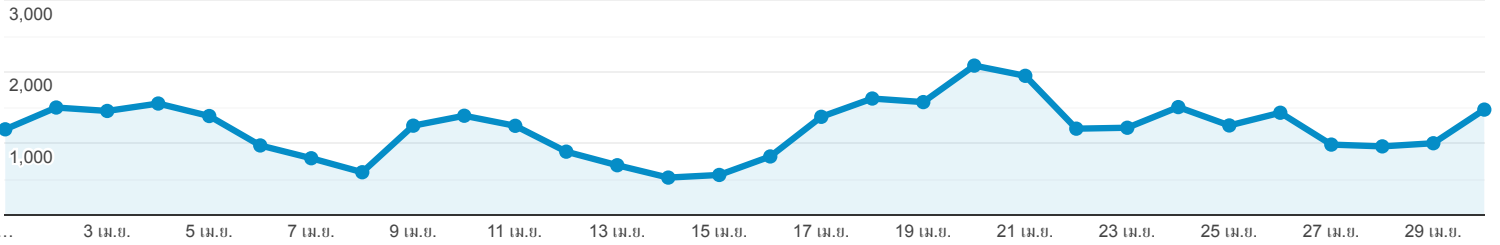

ภาพรวมผู้ชม

ผู้ใช้ทั้งหมด
100.00% ผู้ใช้

1 เม.ย. 2018 - 30 เม.ย. 2018

ภาพรวม

● ผู้ใช้

ผู้ใช้

14,600

ผู้ใช้ใหม่

8,378

เซสชัน

48,441

จำนวนเซสชันต่อผู้ใช้

3.32

จำนวนหน้าที่มีการเปิด

73,452

หน้า/เซสชัน

1.52

ระยะเวลาเซสชันเฉลี่ย

00:01:49

อัตราตีกลับ

68.00%

■ Returning Visitor ■ New Visitor

ภาษา	ผู้ใช้	% ผู้ใช้
1. th-th	8,770	59.20%
2. th	3,700	24.98%
3. en-us	2,208	14.91%
4. en-gb	84	0.57%
5. en	18	0.12%
6. zh-cn	17	0.11%
7. en-sg	3	0.02%
8. en-au	2	0.01%
9. ja-jp	2	0.01%
10. da-dk	1	0.01%