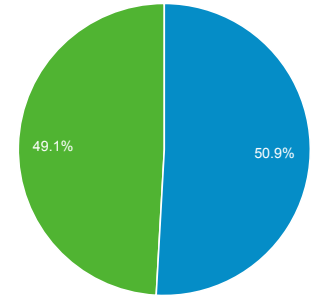

8,378

เซสชัน

48,441

จำนวนเซสชันต่อผู้ใช้

3.32

จำนวนหน้าที่มีการเปิด

73,452

หน้า/เซสชัน

1.52

ระยะเวลาเซสชันเฉลี่ย

00:01:49

อัตราตีกลับ

68.00%

■ Returning Visitor ■ New Visitor

ภาษา	ผู้ใช้	% ผู้ใช้
1. th-th	8,770	59.20%
2. th	3,700	24.98%
3. en-us	2,208	14.91%
4. en-gb	84	0.57%
5. en	18	0.12%
6. zh-cn	17	0.11%
7. en-sg	3	0.02%
8. en-au	2	0.01%
9. ja-jp	2	0.01%
10. da-dk	1	0.01%