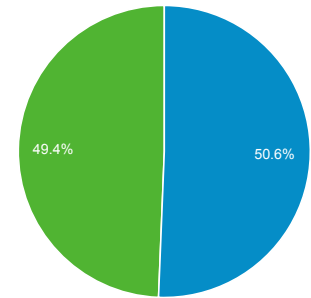

ภาพรวมผู้ชม

ผู้ใช้ทั้งหมด
100.00% ผู้ใช้

1 พ.ค. 2018 - 31 พ.ค. 2018

ภาพรวม

<p>ผู้ใช้</p> <p>16,502</p>	<p>ผู้ใช้ใหม่</p> <p>9,767</p>	<p>เซสชัน</p> <p>40,924</p>
<p>จำนวนเซสชันต่อผู้ใช้</p> <p>2.48</p>	<p>จำนวนหน้าที่มีการเปิด</p> <p>64,803</p>	<p>หน้า/เซสชัน</p> <p>1.58</p>
<p>ระยะเวลาเซสชันเฉลี่ย</p> <p>00:02:21</p>	<p>อัตราตีกลับ</p> <p>67.48%</p>	

New Visitor Returning Visitor

ภาษา	ผู้ใช้	% ผู้ใช้
1. th-th	9,918	58.82%
2. th	4,051	24.02%
3. en-us	2,726	16.17%
4. en-gb	93	0.55%
5. en	26	0.15%
6. fr	20	0.12%
7. zh-cn	9	0.05%
8. en-au	5	0.03%
9. en-sg	5	0.03%
10. c	3	0.02%