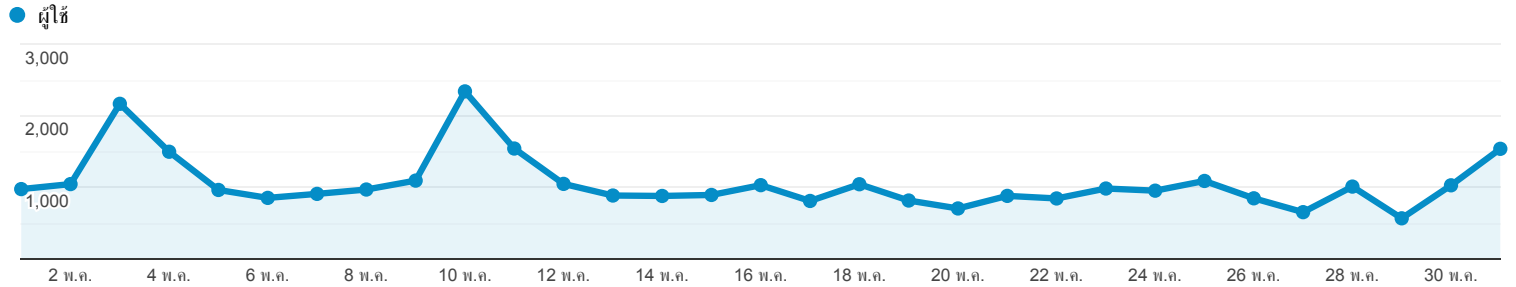

ภาพรวมผู้ชม

ผู้ใช้ทั้งหมด
100.00% ผู้ใช้

1 พ.ค. 2018 - 31 พ.ค. 2018

ภาพรวม

<p>ผู้ใช้</p> <p>16,502</p>	<p>ผู้ใช้ใหม่</p> <p>9,767</p>	<p>เซสชัน</p> <p>40,924</p>
<p>จำนวนเซสชันต่อผู้ใช้</p> <p>2.48</p>	<p>จำนวนหน้าที่มีการเปิด</p> <p>64,803</p>	<p>หน้า/เซสชัน</p> <p>1.58</p>
<p>ระยะเวลาเซสชันเฉลี่ย</p> <p>00:02:21</p>	<p>อัตราตีกลับ</p> <p>67.48%</p>	

New Visitor Returning Visitor

ภาษา	ผู้ใช้	% ผู้ใช้
1. th-th	9,918	58.82%
2. th	4,051	24.02%
3. en-us	2,726	16.17%
4. en-gb	93	0.55%
5. en	26	0.15%
6. fr	20	0.12%
7. zh-cn	9	0.05%
8. en-au	5	0.03%
9. en-sg	5	0.03%
10. c	3	0.02%