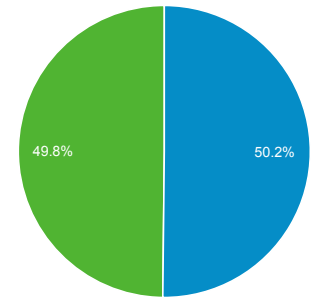

ภาพรวมผู้ชม

ผู้ใช้ทั้งหมด
100.00% ผู้ใช้

1 มิ.ย. 2018 - 30 มิ.ย. 2018

ภาพรวม

<p>ผู้ใช้</p> <p>13,625</p>	<p>ผู้ใช้ใหม่</p> <p>7,858</p>	<p>เซสชัน</p> <p>36,143</p>
<p>จำนวนเซสชันต่อผู้ใช้</p> <p>2.65</p>	<p>จำนวนหน้าที่มีการเปิด</p> <p>56,375</p>	<p>หน้า/เซสชัน</p> <p>1.56</p>
<p>ระยะเวลาเซสชันเฉลี่ย</p> <p>00:02:37</p>	<p>อัตราตีกลับ</p> <p>67.23%</p>	

Returning Visitor New Visitor

ภาษา	ผู้ใช้	% ผู้ใช้
1. th-th	8,415	60.63%
2. th	3,026	21.80%
3. en-us	2,182	15.72%
4. fr	119	0.86%
5. en-gb	101	0.73%
6. en	16	0.12%
7. zh-cn	4	0.03%
8. c	3	0.02%
9. de-de	3	0.02%
10. en-au	2	0.01%