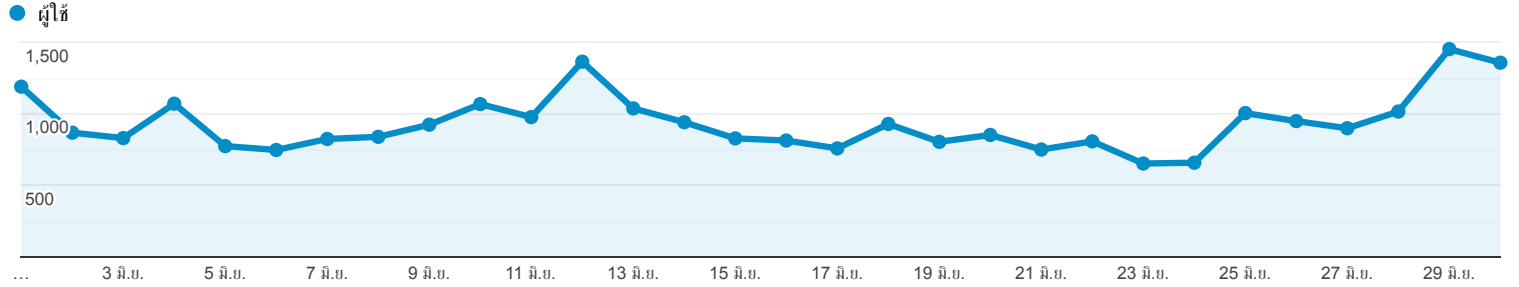

ภาพรวมผู้ชม

ผู้ใช้ทั้งหมด
100.00% ผู้ใช้

1 มิ.ย. 2018 - 30 มิ.ย. 2018

ภาพรวม

<p>ผู้ใช้</p> <p>13,625</p>	<p>ผู้ใช้ใหม่</p> <p>7,858</p>	<p>เซสชัน</p> <p>36,143</p>
<p>จำนวนเซสชันต่อผู้ใช้</p> <p>2.65</p>	<p>จำนวนหน้าที่มีการเปิด</p> <p>56,375</p>	<p>หน้า/เซสชัน</p> <p>1.56</p>
<p>ระยะเวลาเซสชันเฉลี่ย</p> <p>00:02:37</p>	<p>อัตราตีกลับ</p> <p>67.23%</p>	

Returning Visitor New Visitor

ภาษา	ผู้ใช้	% ผู้ใช้
1. th-th	8,415	60.63%
2. th	3,026	21.80%
3. en-us	2,182	15.72%
4. fr	119	0.86%
5. en-gb	101	0.73%
6. en	16	0.12%
7. zh-cn	4	0.03%
8. c	3	0.02%
9. de-de	3	0.02%
10. en-au	2	0.01%