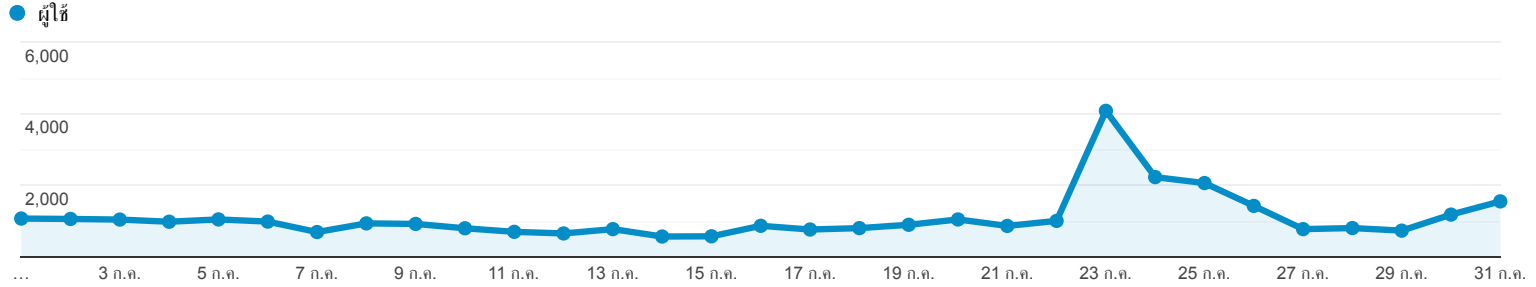

ภาพรวมผู้ชม

ผู้ใช้ทั้งหมด
100.00% ผู้ใช้

1 ก.ค. 2018 - 31 ก.ค. 2018

ภาพรวม

<p>ผู้ใช้</p> <p>17,070</p>	<p>ผู้ใช้ใหม่</p> <p>9,707</p>	<p>เซสชัน</p> <p>43,064</p>
<p>จำนวนเซสชันต่อผู้ใช้</p> <p>2.52</p>	<p>จำนวนหน้าที่มีการเปิด</p> <p>66,755</p>	<p>หน้า/เซสชัน</p> <p>1.55</p>
<p>ระยะเวลาเซสชันเฉลี่ย</p> <p>00:02:29</p>	<p>อัตราตีกลับ</p> <p>67.49%</p>	

Returning Visitor New Visitor

ภาษา	ผู้ใช้	% ผู้ใช้
1. th-th	10,617	60.81%
2. th	3,825	21.91%
3. en-us	2,808	16.08%
4. en-gb	111	0.64%
5. fr	38	0.22%
6. en	34	0.19%
7. zh-cn	5	0.03%
8. de-de	3	0.02%
9. en-sg	3	0.02%
10. ja-jp	3	0.02%