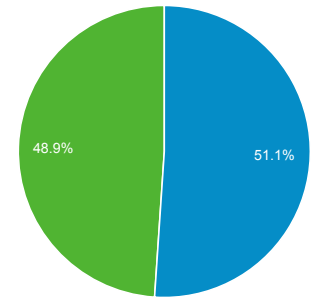

ภาพรวมผู้ชม

ผู้ใช้ทั้งหมด
100.00% ผู้ใช้

1 ก.ค. 2018 - 31 ก.ค. 2018

ภาพรวม

<p>ผู้ใช้</p> <p>17,070</p>	<p>ผู้ใช้ใหม่</p> <p>9,707</p>	<p>เซสชัน</p> <p>43,064</p>
<p>จำนวนเซสชันต่อผู้ใช้</p> <p>2.52</p>	<p>จำนวนหน้าที่มีการเปิด</p> <p>66,755</p>	<p>หน้า/เซสชัน</p> <p>1.55</p>
<p>ระยะเวลาเซสชันเฉลี่ย</p> <p>00:02:29</p>	<p>อัตราตีกลับ</p> <p>67.49%</p>	

Returning Visitor New Visitor

ภาษา	ผู้ใช้	% ผู้ใช้
1. th-th	10,617	60.81%
2. th	3,825	21.91%
3. en-us	2,808	16.08%
4. en-gb	111	0.64%
5. fr	38	0.22%
6. en	34	0.19%
7. zh-cn	5	0.03%
8. de-de	3	0.02%
9. en-sg	3	0.02%
10. ja-jp	3	0.02%