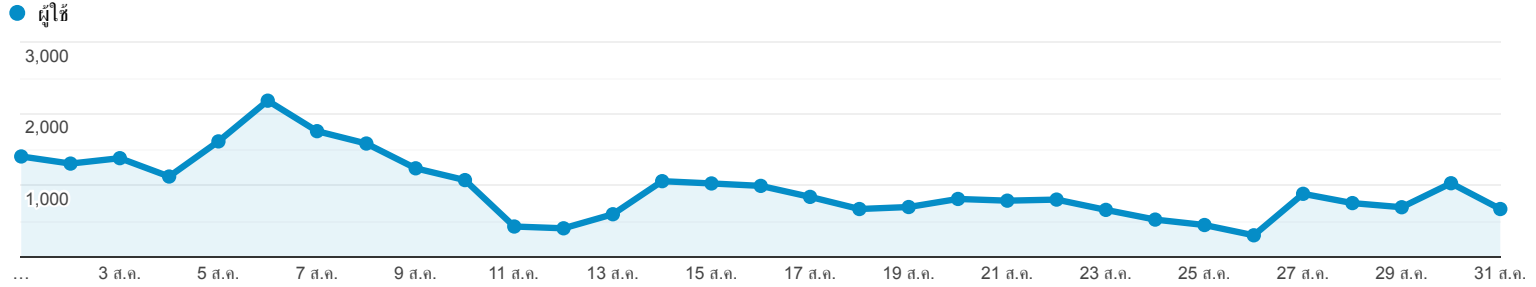

ภาพรวมผู้ชม

ผู้ใช้ทั้งหมด  
100.00% ผู้ใช้

1 ส.ค. 2018 - 31 ส.ค. 2018

ภาพรวม

<p>ผู้ใช้</p> <p>15,123</p>	<p>ผู้ใช้ใหม่</p> <p>8,113</p>	<p>เซสชัน</p> <p>37,029</p>
<p>จำนวนเซสชันต่อผู้ใช้</p> <p>2.45</p>	<p>จำนวนหน้าที่มีการเปิด</p> <p>55,924</p>	<p>หน้า/เซสชัน</p> <p>1.51</p>
<p>ระยะเวลาเซสชันเฉลี่ย</p> <p>00:02:03</p>	<p>อัตราตีกลับ</p> <p>70.01%</p>	

Returning Visitor New Visitor

ภาษา	ผู้ใช้	% ผู้ใช้
1. th-th	9,065	58.38%
2. th	3,409	21.95%
3. en-us	2,831	18.23%
4. en-gb	93	0.60%
5. fr	80	0.52%
6. en	21	0.14%
7. zh-cn	12	0.08%
8. ja-jp	3	0.02%
9. de-de	2	0.01%
10. ja	2	0.01%