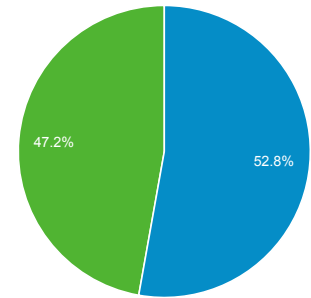

ภาพรวมผู้ชม

ผู้ใช้ทั้งหมด  
100.00% ผู้ใช้

1 ส.ค. 2018 - 31 ส.ค. 2018

ภาพรวม

<p>ผู้ใช้</p> <p>15,123</p>	<p>ผู้ใช้ใหม่</p> <p>8,113</p>	<p>เซสชัน</p> <p>37,029</p>
<p>จำนวนเซสชันต่อผู้ใช้</p> <p>2.45</p>	<p>จำนวนหน้าที่มีการเปิด</p> <p>55,924</p>	<p>หน้า/เซสชัน</p> <p>1.51</p>
<p>ระยะเวลาเซสชันเฉลี่ย</p> <p>00:02:03</p>	<p>อัตราตีกลับ</p> <p>70.01%</p>	

Returning Visitor New Visitor

ภาษา	ผู้ใช้	% ผู้ใช้
1. th-th	9,065	58.38%
2. th	3,409	21.95%
3. en-us	2,831	18.23%
4. en-gb	93	0.60%
5. fr	80	0.52%
6. en	21	0.14%
7. zh-cn	12	0.08%
8. ja-jp	3	0.02%
9. de-de	2	0.01%
10. ja	2	0.01%