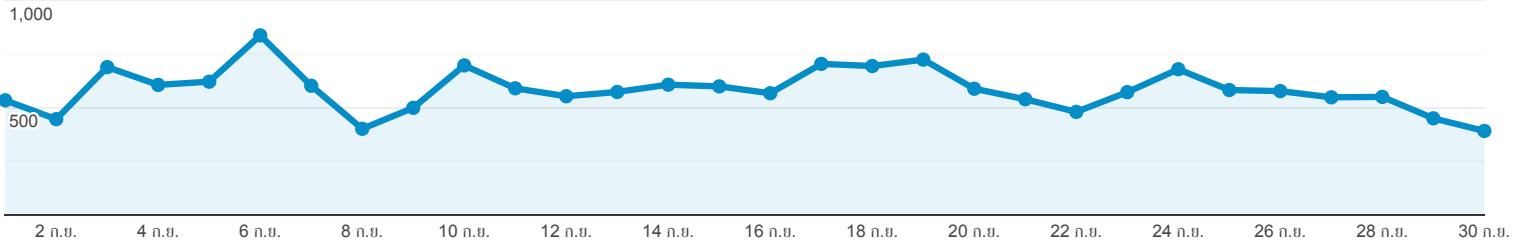

ภาพรวมผู้ชม

ผู้ใช้ทั้งหมด  
100.00% ผู้ใช้

1 ก.ย. 2018 - 30 ก.ย. 2018

ภาพรวม

● ผู้ใช้

ผู้ใช้

10,435

ผู้ใช้ใหม่

5,535

เซสชัน

20,964

จำนวนเซสชันต่อผู้ใช้

2.01

จำนวนหน้าที่มีการเปิด

31,085

หน้า/เซสชัน

1.48

ระยะเวลาเซสชันเฉลี่ย

00:01:52

อัตราตีกลับ

70.46%

■ Returning Visitor ■ New Visitor

ภาษา	ผู้ใช้	% ผู้ใช้
1. th-th	6,354	60.28%
2. th	2,173	20.61%
3. en-us	1,906	18.08%
4. en-gb	57	0.54%
5. fr	21	0.20%
6. en	13	0.12%
7. zh-cn	8	0.08%
8. en-au	2	0.02%
9. da-dk	1	0.01%
10. de	1	0.01%