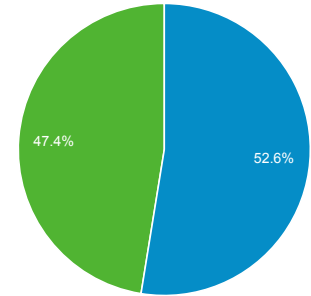

1.48

ระยะเวลาเซสชันเฉลี่ย

00:01:52

อัตราตีกลับ

70.46%

■ Returning Visitor ■ New Visitor

ภาษา	ผู้ใช้	% ผู้ใช้
1. th-th	6,354	60.28%
2. th	2,173	20.61%
3. en-us	1,906	18.08%
4. en-gb	57	0.54%
5. fr	21	0.20%
6. en	13	0.12%
7. zh-cn	8	0.08%
8. en-au	2	0.02%
9. da-dk	1	0.01%
10. de	1	0.01%