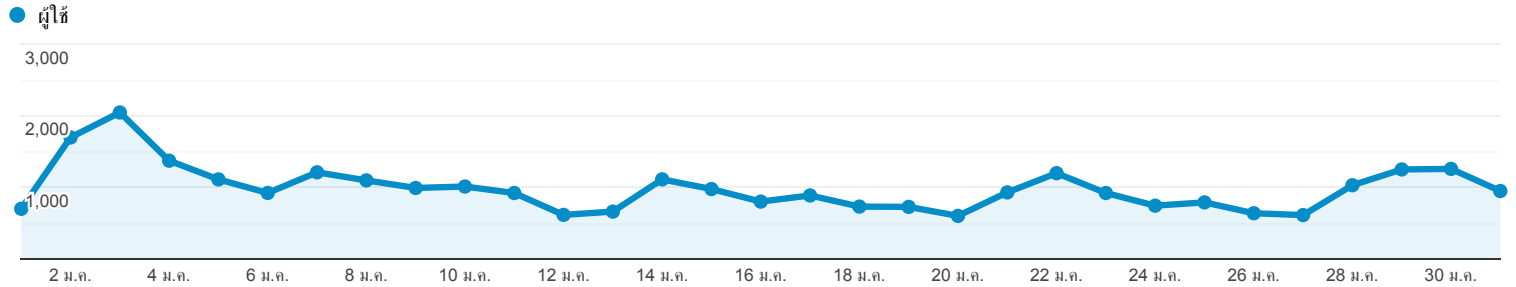

ภาพรวมผู้ชม

ผู้ใช้ทั้งหมด
100.00% ผู้ใช้

1 ม.ค. 2019 - 31 ม.ค. 2019

ภาพรวม

ผู้ใช้

14,490

ผู้ใช้ใหม่

7,194

เซสชัน

37,470

จำนวนเซสชันต่อผู้ใช้

2.59

จำนวนหน้าที่มีการเปิด

55,412

หน้า/เซสชัน

1.48

ระยะเวลาเซสชันเฉลี่ย

00:01:47

อัตราตีกลับ

69.64%

Returning Visitor New Visitor

ภาษา	ผู้ใช้งาน	% ผู้ใช้งาน
1. th-th	9,310	62.91%
2. th	2,988	20.19%
3. en-us	2,341	15.82%
4. en-gb	108	0.73%
5. en	22	0.15%
6. zh-cn	12	0.08%
7. en-au	5	0.03%
8. ja-jp	3	0.02%
9. de-de	2	0.01%
10. af	1	0.01%