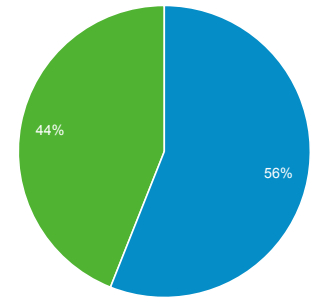

ภาพรวมผู้ชม

ผู้ใช้ทั้งหมด
100.00% ผู้ใช้

1 ม.ค. 2019 - 31 ม.ค. 2019

ภาพรวม

ผู้ใช้

14,490

ผู้ใช้ใหม่

7,194

เซสชัน

37,470

จำนวนเซสชันต่อผู้ใช้

2.59

จำนวนหน้าที่มีการเปิด

55,412

หน้า/เซสชัน

1.48

ระยะเวลาเซสชันเฉลี่ย

00:01:47

อัตราตีกลับ

69.64%

Returning Visitor New Visitor

ภาษา	ผู้ใช้งาน	% ผู้ใช้งาน
1. th-th	9,310	62.91%
2. th	2,988	20.19%
3. en-us	2,341	15.82%
4. en-gb	108	0.73%
5. en	22	0.15%
6. zh-cn	12	0.08%
7. en-au	5	0.03%
8. ja-jp	3	0.02%
9. de-de	2	0.01%
10. af	1	0.01%