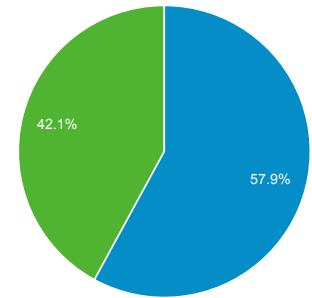

ภาพรวมผู้ชม

ผู้เข้าชมทั้งหมด
100.00% ผู้ใช้

1 ก.พ. 2019 - 28 ก.พ. 2019

ภาพรวม

ผู้เข้าชม 10,490	ผู้เข้าชมใหม่ 4,864	เซสชัน 23,470
จำนวนเซสชันต่อผู้เข้าชม 2.24	จำนวนหน้าที่มีการเปิด 34,051	หน้า/เซสชัน 1.45
ระยะเวลาเซสชันเฉลี่ย 00:01:39	อัตราตีกลับ 70.74%	

Returning Visitor (Blue) | New Visitor (Green)

ภาษา	ผู้เข้าชม	% ผู้เข้าชม
1. th-th	6,683	62.41%
2. th	2,188	20.43%
3. en-us	1,726	16.12%
4. en-gb	75	0.70%
5. en	21	0.20%
6. zh-cn	7	0.07%
7. en-au	2	0.02%
8. ja-jp	2	0.02%
9. af	1	0.01%
10. de-de	1	0.01%