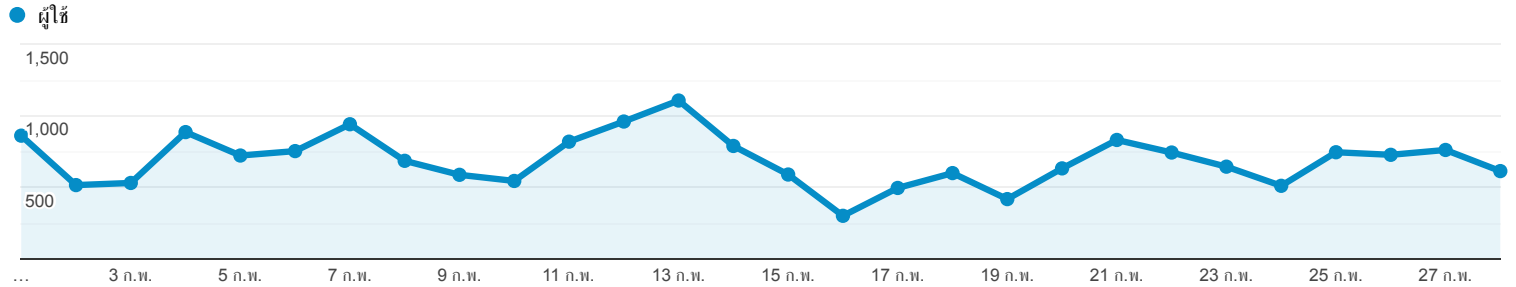

ภาพรวมผู้ชม

ผู้เข้าชมทั้งหมด
100.00% ผู้ใช้

1 ก.พ. 2019 - 28 ก.พ. 2019

ภาพรวม

ผู้เข้าชม 10,490	ผู้เข้าชมใหม่ 4,864	เซสชัน 23,470
จำนวนเซสชันต่อผู้เข้าชม 2.24	จำนวนหน้าที่มีการเปิด 34,051	หน้า/เซสชัน 1.45
ระยะเวลาเซสชันเฉลี่ย 00:01:39	อัตราตีกลับ 70.74%	

Returning Visitor (Blue) | New Visitor (Green)

ภาษา	ผู้เข้าชม	% ผู้เข้าชม
1. th-th	6,683	62.41%
2. th	2,188	20.43%
3. en-us	1,726	16.12%
4. en-gb	75	0.70%
5. en	21	0.20%
6. zh-cn	7	0.07%
7. en-au	2	0.02%
8. ja-jp	2	0.02%
9. af	1	0.01%
10. de-de	1	0.01%