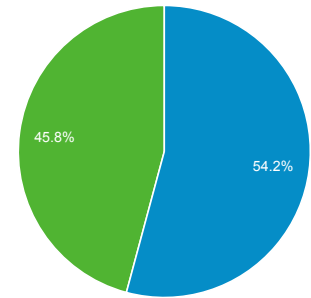

ภาพรวมผู้ชม

ผู้ใช้ทั้งหมด
100.00% ผู้ใช้

1 มี.ค. 2019 - 31 มี.ค. 2019

ภาพรวม

ผู้ใช้งาน

13,008

ผู้ใช้งานใหม่

6,785

เซสชัน

32,276

จำนวนเซสชันต่อผู้ใช้งาน

2.48

จำนวนหน้าที่มีการเปิด

48,120

หน้า/เซสชัน

1.49

ระยะเวลาเซสชันเฉลี่ย

00:01:54

อัตราตีกลับ

69.64%

Returning Visitor (Blue) New Visitor (Green)

ภาษา	ผู้ใช้งาน	% ผู้ใช้งาน
1. th-th	8,350	62.72%
2. th	2,721	20.44%
3. en-us	2,105	15.81%
4. en-gb	86	0.65%
5. en	14	0.11%
6. zh-cn	8	0.06%
7. en-au	5	0.04%
8. de-de	2	0.02%
9. en-as	2	0.02%
10. en-se	2	0.02%