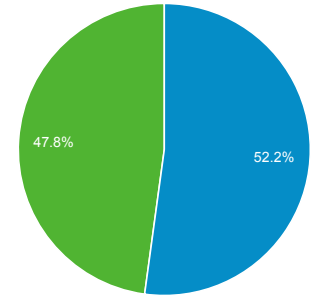

8,472

เซสชัน

44,212

จำนวนเซสชันต่อผู้เข้าชม

2.92

จำนวนหน้าที่มีการเปิด

66,199

หน้า/เซสชัน

1.50

ระยะเวลาเซสชันเฉลี่ย

00:02:06

อัตราตีกลับ

69.12%

■ Returning Visitor ■ New Visitor

ภาษา	ผู้เข้าชม	% ผู้เข้าชม
1. th-th	10,067	64.76%
2. th	2,900	18.66%
3. en-us	2,394	15.40%
4. en-gb	115	0.74%
5. en	21	0.14%
6. zh-cn	13	0.08%
7. (not set)	12	0.08%
8. en-au	4	0.03%
9. de-de	2	0.01%
10. ja-jp	2	0.01%