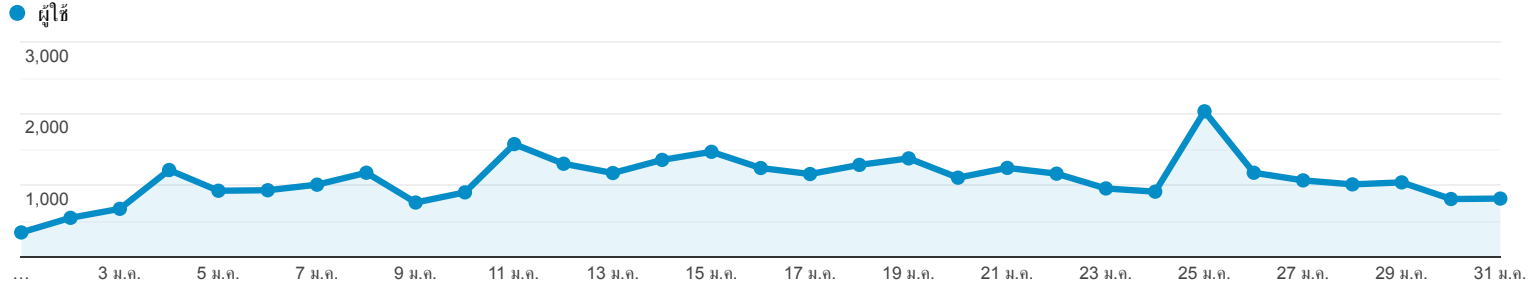

ภาพรวมผู้ชม

ผู้ใช้ทั้งหมด
100.00% ผู้ใช้

1 ม.ค. 2021 - 31 ม.ค. 2021

ภาพรวม

ผู้ใช้งาน

16,470

ผู้ใช้งานใหม่

10,858

เซสชัน

43,311

จำนวนเซสชันต่อผู้ใช้งาน

2.63

จำนวนหน้าที่มีการเปิด

67,000

หน้า/เซสชัน

1.55

ระยะเวลาเซสชันเฉลี่ย

00:02:08

อัตราตีกลับ

69.79%

■ New Visitor ■ Returning Visitor

ภาษา	ผู้ใช้งาน	% ผู้ใช้งาน
1. th-th	11,481	67.44%
2. th	2,992	17.57%
3. en-us	2,012	11.82%
4. en-ca	296	1.74%
5. en-gb	115	0.68%
6. en	66	0.39%
7. en-th	17	0.10%
8. zh-cn	16	0.09%
9. en-au	10	0.06%
10. th-gb	3	0.02%