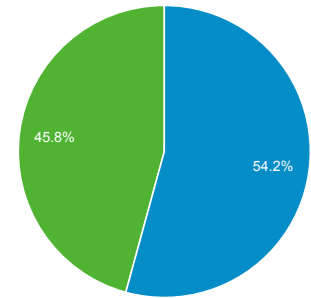

ภาพรวมผู้ชม

ผู้ใช้ทั้งหมด
100.00% ผู้ใช้

1 ม.ค. 2021 - 31 ม.ค. 2021

ภาพรวม

ผู้ใช้งาน

16,470

ผู้ใช้งานใหม่

10,858

เซสชัน

43,311

จำนวนเซสชันต่อผู้ใช้งาน

2.63

จำนวนหน้าที่มีการเปิด

67,000

หน้า/เซสชัน

1.55

ระยะเวลาเซสชันเฉลี่ย

00:02:08

อัตราตีกลับ

69.79%

■ New Visitor ■ Returning Visitor

ภาษา	ผู้ใช้งาน	% ผู้ใช้งาน
1. th-th	11,481	67.44%
2. th	2,992	17.57%
3. en-us	2,012	11.82%
4. en-ca	296	1.74%
5. en-gb	115	0.68%
6. en	66	0.39%
7. en-th	17	0.10%
8. zh-cn	16	0.09%
9. en-au	10	0.06%
10. th-gb	3	0.02%