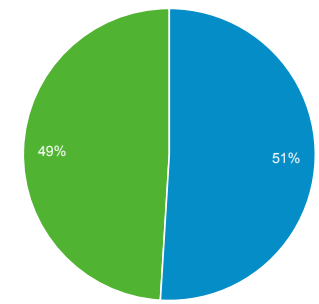

ภาพรวมผู้ชม

 ผู้ใช้ทั้งหมด
 100.00% ผู้ใช้

1 ต.ค. 2020 - 31 ต.ค. 2020

ภาพรวม

ผู้ใช้
12,303

ผู้ใช้ใหม่
7,511

เซสชัน
30,263

จำนวนเซสชันต่อผู้ใช้
2.46

จำนวนหน้าที่มีการเปิด
42,692

หน้า/เซสชัน
1.41

ระยะเวลาเซสชันเฉลี่ย
00:01:42

อัตราตีกลับ
72.81%

■ New Visitor
 ■ Returning Visitor

ภาษา	ผู้ใช้	% ผู้ใช้
1. th-th	7,761	61.00%
2. th	3,141	24.69%
3. en-us	1,426	11.21%
4. en-ca	143	1.12%
5. en	104	0.82%
6. en-gb	96	0.75%
7. en-th	14	0.11%
8. zh-cn	11	0.09%
9. en-au	6	0.05%
10. ja	6	0.05%