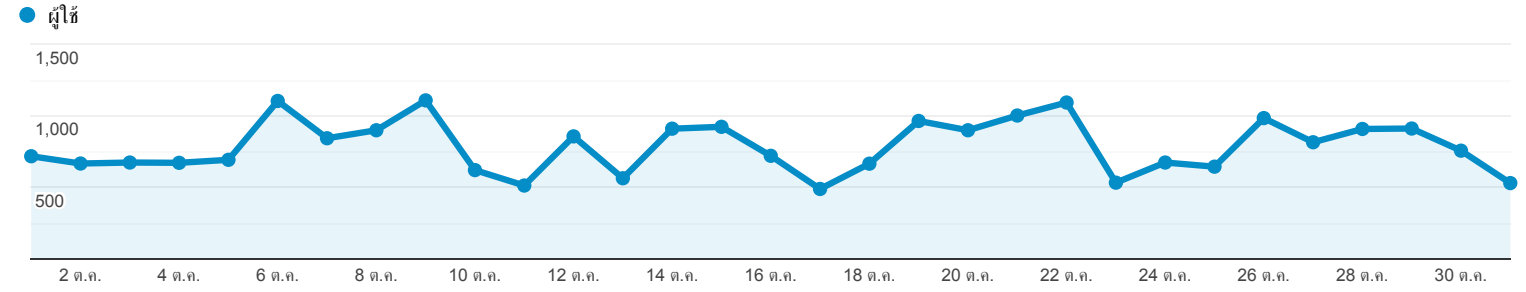

ภาพรวมผู้ชม

 ผู้ใช้ทั้งหมด
 100.00% ผู้ใช้

1 ต.ค. 2020 - 31 ต.ค. 2020

ภาพรวม

ผู้ใช้
12,303

ผู้ใช้ใหม่
7,511

เซสชัน
30,263

จำนวนเซสชันต่อผู้ใช้
2.46

จำนวนหน้าที่มีการเปิด
42,692

หน้า/เซสชัน
1.41

ระยะเวลาเซสชันเฉลี่ย
00:01:42

อัตราตีกลับ
72.81%

■ New Visitor
 ■ Returning Visitor

ภาษา	ผู้ใช้	% ผู้ใช้
1. th-th	7,761	61.00%
2. th	3,141	24.69%
3. en-us	1,426	11.21%
4. en-ca	143	1.12%
5. en	104	0.82%
6. en-gb	96	0.75%
7. en-th	14	0.11%
8. zh-cn	11	0.09%
9. en-au	6	0.05%
10. ja	6	0.05%