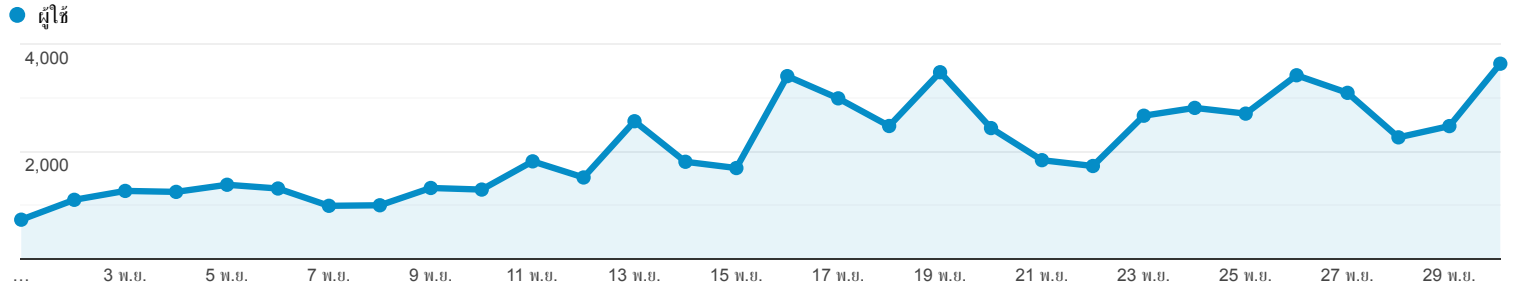

ภาพรวมผู้ชม

ผู้ใช้ทั้งหมด  
100.00% ผู้ใช้

1 พ.ย. 2020 - 30 พ.ย. 2020

ภาพรวม

ผู้ใช้อั้ <b>20,148</b>	ผู้ใช้อั้ใหม่ <b>14,069</b>	เซสชัน <b>95,121</b>
จำนวนเซสชันต่อผู้ใช้อั้ <b>4.72</b>	จำนวนหน้าที่มีการเปิด <b>132,447</b>	หน้า/เซสชัน <b>1.39</b>
ระยะเวลาเซสชันเฉลี่ย <b>00:01:38</b>	อัตราตีกลับ <b>73.30%</b>	

New Visitor Returning Visitor

ภาษา	ผู้ใช้อั้	% ผู้ใช้อั้
1. th-th	13,394	63.73%
2. th	3,893	18.52%
3. en-us	3,149	14.98%
4. en-ca	282	1.34%
5. en-gb	135	0.64%
6. en	94	0.45%
7. en-th	14	0.07%
8. zh-cn	14	0.07%
9. en-au	13	0.06%
10. ja	4	0.02%