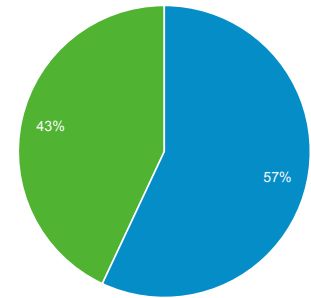

ภาพรวมผู้ชม

ผู้ใช้ทั้งหมด  
100.00% ผู้ใช้

1 พ.ย. 2020 - 30 พ.ย. 2020

ภาพรวม

ผู้ใช้อั้ <b>20,148</b>	ผู้ใช้อั้ใหม่ <b>14,069</b>	เซสชัน <b>95,121</b>
จำนวนเซสชันต่อผู้ใช้อั้ <b>4.72</b>	จำนวนหน้าที่มีการเปิด <b>132,447</b>	หน้า/เซสชัน <b>1.39</b>
ระยะเวลาเซสชันเฉลี่ย <b>00:01:38</b>	อัตราตีกลับ <b>73.30%</b>	

New Visitor Returning Visitor

ภาษา	ผู้ใช้อั้	% ผู้ใช้อั้
1. th-th	13,394	63.73%
2. th	3,893	18.52%
3. en-us	3,149	14.98%
4. en-ca	282	1.34%
5. en-gb	135	0.64%
6. en	94	0.45%
7. en-th	14	0.07%
8. zh-cn	14	0.07%
9. en-au	13	0.06%
10. ja	4	0.02%