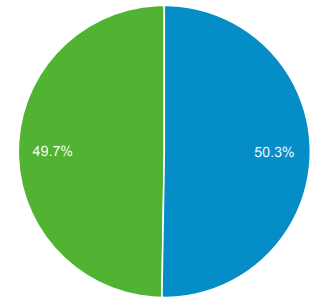

ภาพรวมผู้ชม

ผู้ใช้ทั้งหมด
100.00% ผู้ใช้

1 ธ.ค. 2020 - 31 ธ.ค. 2020

ภาพรวม

ผู้ใช้

15,935

ผู้ใช้ใหม่

9,291

เซสชัน

51,119

จำนวนเซสชันต่อผู้ใช้

3.21

จำนวนหน้าที่มีการเปิด

70,881

หน้า/เซสชัน

1.39

ระยะเวลาเซสชันเฉลี่ย

00:01:31

อัตราตีกลับ

74.05%

Returning Visitor New Visitor

ภาษา	ผู้ใช้	% ผู้ใช้
1. th-th	10,969	67.30%
2. th	2,912	17.87%
3. en-us	1,848	11.34%
4. en-ca	281	1.72%
5. en-gb	130	0.80%
6. en	87	0.53%
7. zh-cn	26	0.16%
8. en-th	13	0.08%
9. en-au	6	0.04%
10. ja	3	0.02%