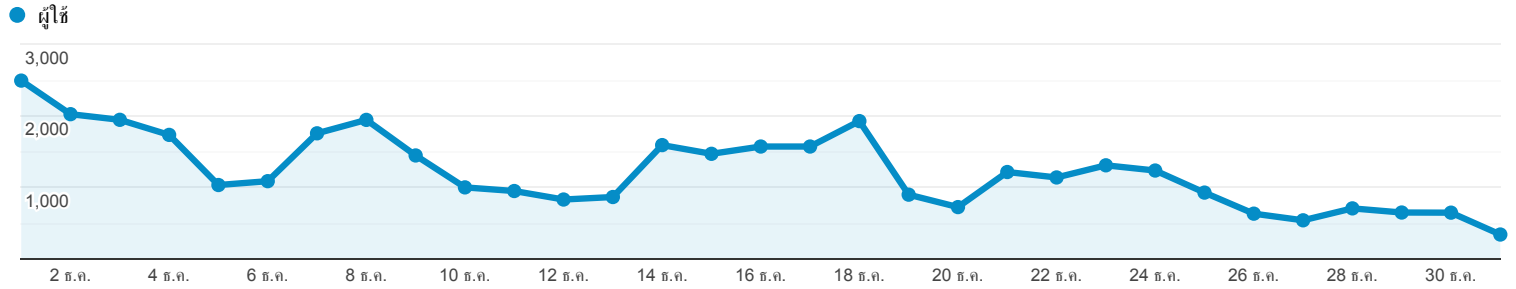

ภาพรวมผู้ชม

ผู้ใช้ทั้งหมด
100.00% ผู้ใช้

1 ธ.ค. 2020 - 31 ธ.ค. 2020

ภาพรวม

ผู้ใช้

15,935

ผู้ใช้ใหม่

9,291

เซสชัน

51,119

จำนวนเซสชันต่อผู้ใช้

3.21

จำนวนหน้าที่มีการเปิด

70,881

หน้า/เซสชัน

1.39

ระยะเวลาเซสชันเฉลี่ย

00:01:31

อัตราตีกลับ

74.05%

Returning Visitor New Visitor

ภาษา	ผู้ใช้	% ผู้ใช้
1. th-th	10,969	67.30%
2. th	2,912	17.87%
3. en-us	1,848	11.34%
4. en-ca	281	1.72%
5. en-gb	130	0.80%
6. en	87	0.53%
7. zh-cn	26	0.16%
8. en-th	13	0.08%
9. en-au	6	0.04%
10. ja	3	0.02%