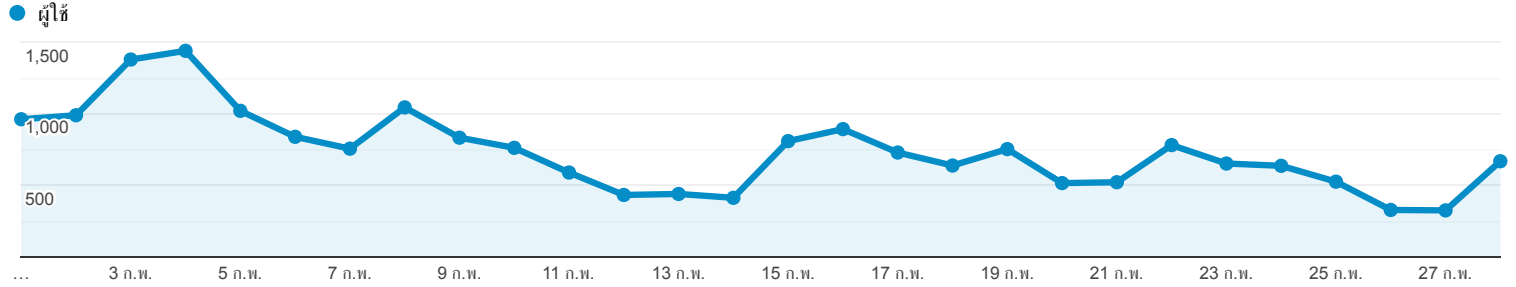

ภาพรวมผู้ชม

ผู้ใช้ทั้งหมด
100.00% ผู้ใช้

1 ก.พ. 2021 - 28 ก.พ. 2021

ภาพรวม

<p>ผู้ใช้งาน</p> <p>12,257</p>	<p>ผู้ใช้งานใหม่</p> <p>7,571</p>	<p>เซสชัน</p> <p>25,818</p>
<p>จำนวนเซสชันต่อผู้ใช้งาน</p> <p>2.11</p>	<p>จำนวนหน้าที่มีการเปิด</p> <p>41,543</p>	<p>หน้า/เซสชัน</p> <p>1.61</p>
<p>ระยะเวลาเซสชันเฉลี่ย</p> <p>00:02:07</p>	<p>อัตราตีกลับ</p> <p>67.32%</p>	

New Visitor Returning Visitor

ภาษา	ผู้ใช้งาน	% ผู้ใช้งาน
1. th-th	8,259	66.08%
2. th	2,097	16.78%
3. en-us	1,577	12.62%
4. en-ca	199	1.59%
5. en-gb	152	1.22%
6. en	55	0.44%
7. zh-cn	12	0.10%
8. en-au	10	0.08%
9. en-th	8	0.06%
10. fr-fr	8	0.06%