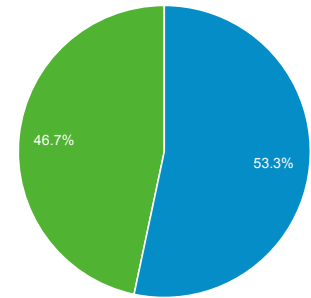

ภาพรวมผู้ชม

ผู้ใช้ทั้งหมด
100.00% ผู้ใช้

1 ก.พ. 2021 - 28 ก.พ. 2021

ภาพรวม

<p>ผู้ใช้งาน</p> <p>12,257</p>	<p>ผู้ใช้งานใหม่</p> <p>7,571</p>	<p>เซสชัน</p> <p>25,818</p>
<p>จำนวนเซสชันต่อผู้ใช้งาน</p> <p>2.11</p>	<p>จำนวนหน้าที่มีการเปิด</p> <p>41,543</p>	<p>หน้า/เซสชัน</p> <p>1.61</p>
<p>ระยะเวลาเซสชันเฉลี่ย</p> <p>00:02:07</p>	<p>อัตราตีกลับ</p> <p>67.32%</p>	

New Visitor Returning Visitor

ภาษา	ผู้ใช้งาน	% ผู้ใช้งาน
1. th-th	8,259	66.08%
2. th	2,097	16.78%
3. en-us	1,577	12.62%
4. en-ca	199	1.59%
5. en-gb	152	1.22%
6. en	55	0.44%
7. zh-cn	12	0.10%
8. en-au	10	0.08%
9. en-th	8	0.06%
10. fr-fr	8	0.06%