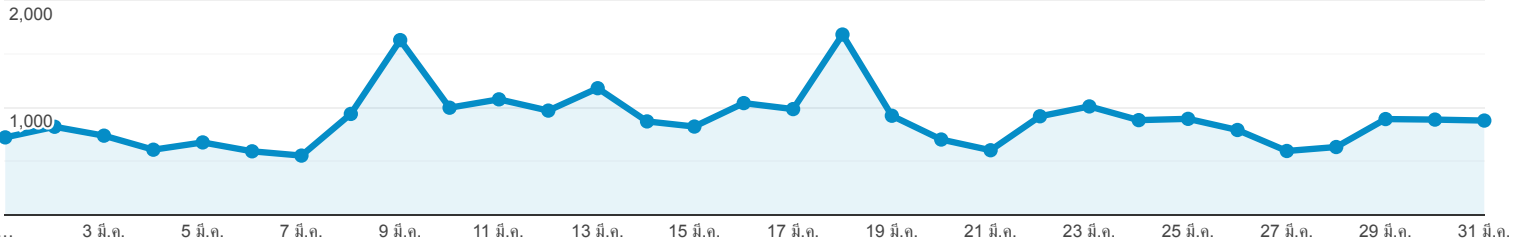

ภาพรวมผู้ชม

ผู้ใช้ทั้งหมด  
100.00% ผู้ใช้

1 มี.ค. 2021 - 31 มี.ค. 2021

ภาพรวม

● ผู้ใช้

ผู้ใช้

14,293

ผู้ใช้ใหม่

9,902

เซสชัน

35,532

จำนวนเซสชันต่อผู้ใช้

2.49

จำนวนหน้าที่มีการเปิด

63,201

หน้า/เซสชัน

1.78

ระยะเวลาเซสชันเฉลี่ย

00:02:44

อัตราตีกลับ

65.99%

■ New Visitor ■ Returning Visitor

ภาษา	ผู้ใช้	% ผู้ใช้
1. th-th	10,052	68.12%
2. th	2,567	17.40%
3. en-us	1,632	11.06%
4. en-ca	275	1.86%
5. en-gb	102	0.69%
6. en	66	0.45%
7. zh-cn	17	0.12%
8. en-th	12	0.08%
9. en-au	7	0.05%
10. ja	4	0.03%