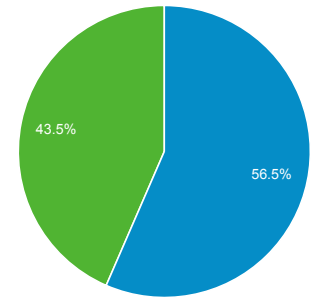

9,902

เซสชัน

35,532

จำนวนเซสชันต่อผู้ใช้

2.49

จำนวนหน้าที่มีการเปิด

63,201

หน้า/เซสชัน

1.78

ระยะเวลาเซสชันเฉลี่ย

00:02:44

อัตราตีกลับ

65.99%

■ New Visitor ■ Returning Visitor

ภาษา	ผู้ใช้	% ผู้ใช้
1. th-th	10,052	68.12%
2. th	2,567	17.40%
3. en-us	1,632	11.06%
4. en-ca	275	1.86%
5. en-gb	102	0.69%
6. en	66	0.45%
7. zh-cn	17	0.12%
8. en-th	12	0.08%
9. en-au	7	0.05%
10. ja	4	0.03%